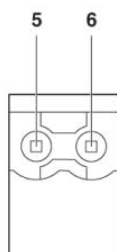

ME 12,5 OT-MSTBO KMGY

Obj.č.: 2854775

<http://eshop.phoenixcontact.cz/phoenix/treeViewClick.do?UID=2854775>

Horní díl pouzdra, pro přípojku COMBICON, šířka pouzdra: 45 mm, dvoupatrová svornice.

Údaje

EAN	 4 017918 207892
Balení	10 ks
Celní tarif	85472000
Váha brutto v kusech	0,00777 kg

Certifikáty/Osvědčení

Aprobace

UL Recognized

Vyžádané aprobace:

Aprobace z:

Výkres/schéma

Schématický výkres

Osazení kolíků vpravo