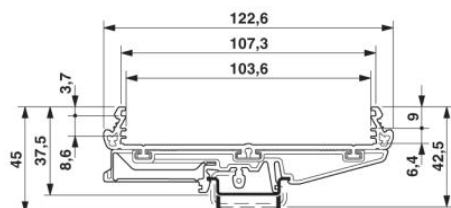

2959706	UM108-SEFE/R-A60	Boční prvek s podstavcem, vysoké provedení, vpravo, pro krytí U profilu šíře 60 mm.
2959719	UM108-SEFE/R-A73	Boční prvek s podstavcem, vysoké provedení, vpravo, pro krytí U profilu šíře 73 mm.
2906490	UM108-SEPEF/L	Boční prvek, vlevo s podstavcem, šířka: 5 mm, délka: 108 mm, k montáži na NS 32 oder NS 35/7,5, s PE-kontaktem k nosné liště
2906500	UM108-SEPEF/L-A60	Boční prvek s podstavcem, vysoké provedení, vlevo, pro krytí U profilu šíře 60 mm, s PE kontaktem k nosné liště.
2906513	UM108-SEPEF/L-A73	Boční prvek s podstavcem, vysoké provedení, vlevo, pro krytí U profilu šíře 73 mm, s PE kontaktem k nosné liště.
2976077	UMK-BF	Pojistná příruba, pro přímou montáž na stěnu
2976077	UMK-BF	Pojistná příruba, pro přímou montáž na stěnu

Obecně

2706852	UM-A/U N 73 CM	Krytí U profilu nízké verze, transparentní, PC, z tepelně odolného materiálu, uveďte délku ke zboží čís. v [cm]

Výkres/schéma

Výkres v měřítku