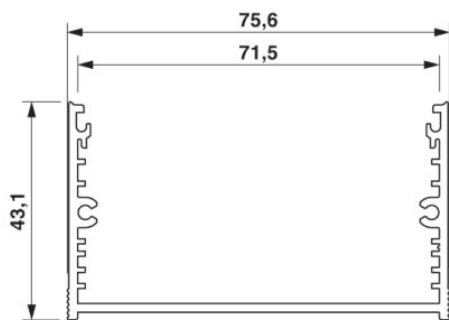

Certifikáty/Osvědčení

Aprobace

Vyžádané aprobace:

Aprobace z:

Výkres/schéma

Výkres v měřítku