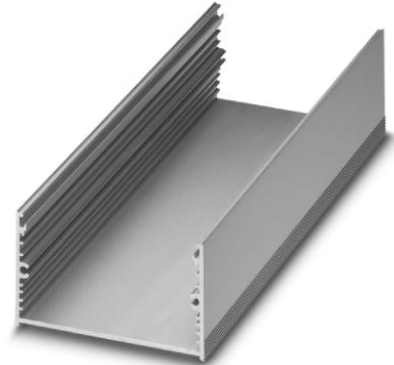

UM-ALU 4 AU75 L200

Obj.č.: 2200968

<http://eshop.phoenixcontact.cz/phoenix/treeViewClick.do?UID=2200968>

Montážní kryt, Horní část, Barva: hliník, Šířka: 200 mm, Konstrukční výška: 43,1 mm

Údaje

EAN	 4 046356 721103
Balení	1 ks
Celní tarif	76169910
Váha brutto v kusech	0,0652 kg
Informace v katalogu	Strana 745 (CAT-1-2013)

Technické údaje

Obecně

Druh pouzdra	Montážní kryt
Barva	hliník

Rozměry / póly

Konstrukční výška	43,1 mm
Šířka	200 mm

Certifikáty/Osvědčení

Aprobace

Vyžádané aprobace: