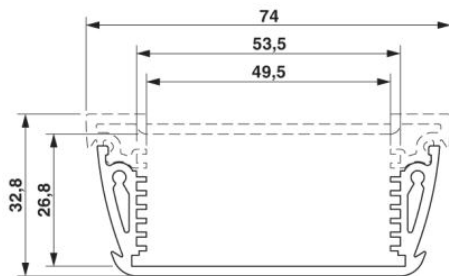

Technická data

Teplota prostředí (provoz)	-40 °C ... 85 °C

Certifikáty/Osvědčení

Aprobace

Vyžádané aprobace:

Aprobace z:

Výkres/schéma

Výkres v měřítku