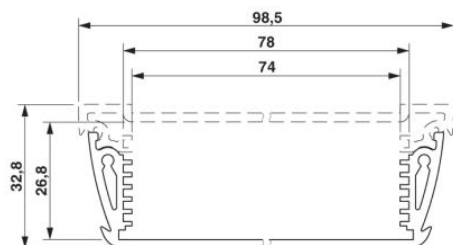

Technická data

Teplota prostředí (provoz)	-40 °C ... 85 °C

Certifikáty/Osvědčení

Aprobace

Vyžádané aprobace:

Aprobace z:

Výkres/schéma

Výkres v měřítku