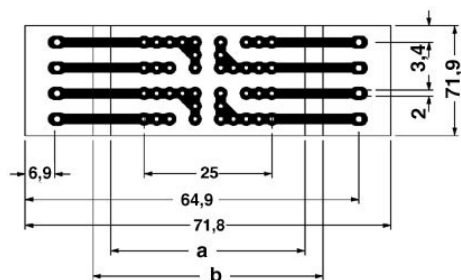

### Rozměry / póly

Délka	75 mm
-------	-------

Konstrukční výška	47,5 mm
Šířka	75 mm
Počet pólů	28
Měřítka rastru	5 mm

**Technická data**

Teplota prostředí (provoz)	-40 °C ... 125 °C
Třída hořlavosti podle UL 94	V0
Ztrátový výkon při 20 °C v horizontální montážní poloze	3,3 W 3,9 W 7,5 mm
	3,8 W 4,8 W 15 mm
	4,9 W 6,3 W 52 mm

**Značení**

2947035	EMG-GKS 12	Popisovací štítek pro přístroje, šířka 12 mm
2941594	EMG-GKS 22	Popisovací štítek pro přístroje, šířka 22 mm

**Další výrobky**

Informace	Popis	Popis výrobku
<b>Montáž</b>		
2947954	EMG 75-H 7,5MM KLAR	Krycí čepička k ochraně zapouzdření konstrukčních dílů před dotykem a prachem v čířém provedení Výška: 7,5 mm, šířka: 75 mm
2947967	EMG 75-H 15MM KLAR	Krycí čepička k ochraně zapouzdření konstrukčních dílů před dotykem a prachem v čířém provedení Výška: 15 mm, šířka: 75 mm
2947970	EMG 75-H 52MM GN	Krycí čepička k ochraně zapouzdření konstrukčních dílů před dotykem a prachem v zeleném provedení Výška: 52 mm, šířka: 75 mm

**Výkres/schéma**

Výkres v měřítku

1 = horní hrana desky plošných spojů  
 B = šířka pouzdra

Rozteč 5 mm  
 a = osaditelná plocha 38 mm v krytu  
 b = osaditelná plocha 45 mm v pouzdře

**Adresa**

PHOENIX CONTACT, s.r.o.  
Dornych 47  
617 00 Brno, Czech Republic  
Telefon +420 542 213 401  
Fax +420 542 213 701  
<http://www.phoenixcontact.cz>