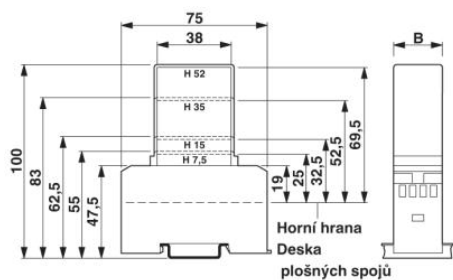

### Rozměry / póly

Délka	75 mm
-------	-------

Konstrukční výška	47,5 mm
Šířka	75 mm
Počet pólů	28
Měřítka rastru	5 mm

**Technická data**

Teplota prostředí (provoz)	-40 °C ... 125 °C
Třída hořlavosti podle UL 94	V0
Ztrátový výkon při 20 °C v horizontální montážní poloze	3,3 W 3,9 W 7,5 mm
	3,8 W 4,8 W 15 mm
	4,9 W 6,3 W 52 mm

**Značení**

2947035	EMG-GKS 12	Popisovací štítek pro přístroje, šířka 12 mm
2941594	EMG-GKS 22	Popisovací štítek pro přístroje, šířka 22 mm

**Další výrobky**

Informace	Popis	Popis výrobku
<b>Montáž</b>		
2947954	EMG 75-H 7,5MM KLAR	Krycí čepička k ochraně zapouzdření konstrukčních dílů před dotykem a prachem v čířém provedení Výška: 7,5 mm, šířka: 75 mm
2947967	EMG 75-H 15MM KLAR	Krycí čepička k ochraně zapouzdření konstrukčních dílů před dotykem a prachem v čířém provedení Výška: 15 mm, šířka: 75 mm
2947970	EMG 75-H 52MM GN	Krycí čepička k ochraně zapouzdření konstrukčních dílů před dotykem a prachem v zeleném provedení Výška: 52 mm, šířka: 75 mm

**Výkres/schéma**

Výkres v měřítku

1 = horní hrana desky plošných spojů  
 B = šířka pouzdra

Rozteč 5 mm  
 a = osaditelná plocha 38 mm v krytu  
 b = osaditelná plocha 45 mm v pouzdře

**Adresa**

PHOENIX CONTACT, s.r.o.  
Dornych 47  
617 00 Brno, Czech Republic  
Telefon +420 542 213 401  
Fax +420 542 213 701  
<http://www.phoenixcontact.cz>