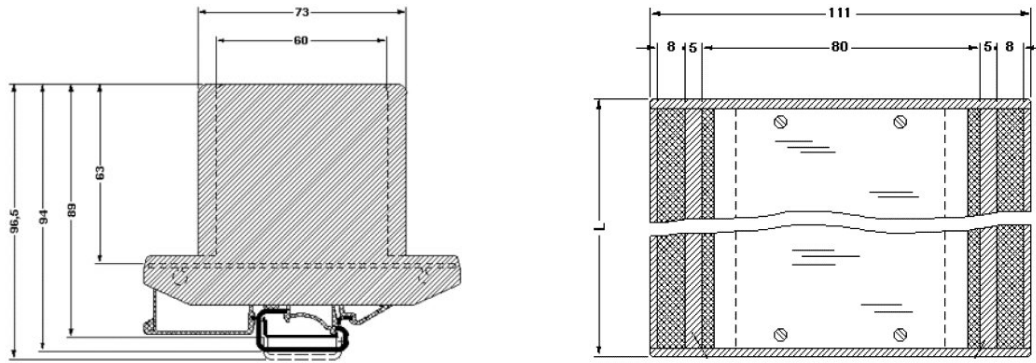

Výkres/schéma

Výkres v měřítku