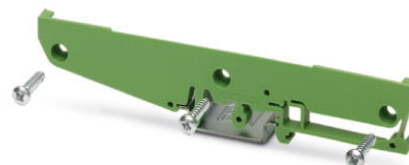

## UM122-SEFE/L

Obj.č.: 2908773

Obrázek ukazuje ukazuje článek s dalšími komponenty

<http://eshop.phoenixcontact.cz/phoenix/treeViewClick.do?UID=2908773>

Boční prvek, vlevo s podstavcem, šířka: 5 mm, délka: 122 mm, k montáži na nosnou lištu S 32 nebo NS 35/7,5