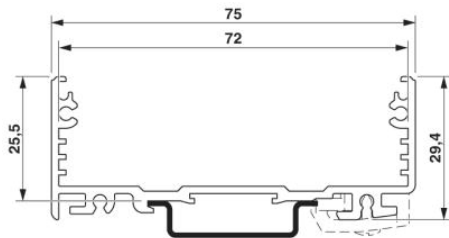

Technická data

Teplota prostředí (provoz)	-40 °C ... 100 °C

Certifikáty/Osvědčení

Aprobace

Vyžádané aprobace:

Aprobace z:

Výkres/schéma

Výkres v měřítku