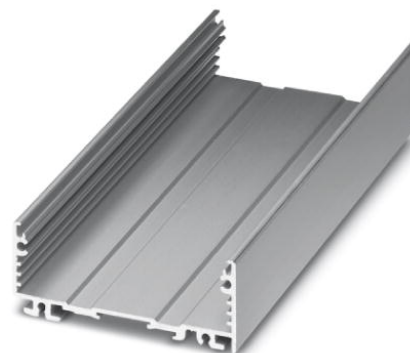

UM-ALU 4-72 PROFILE 42,5

Obj.č.: 2200917

<http://eshop.phoenixcontact.cz/phoenix/treeViewClick.do?UID=2200917>

Montážní kryt, Dolní část, Barva: hliník, Šířka: 42,5 mm

Údaje

EAN	 4 046356 716505
Balení	1 ks
Celní tarif	76042100
Váha brutto v kusech	0,035 kg
Informace v katalogu	Strana 744 (CAT-1-2013)

Technické údaje

Obecně

Druh pouzdra	Montážní kryt
Materiál pouzdra	hliník
Barva	hliník

Rozměry / póly

Šířka	42,5 mm
-------	---------

Technická data

Teplota prostředí (provoz)	-40 °C ... 100 °C
----------------------------	-------------------