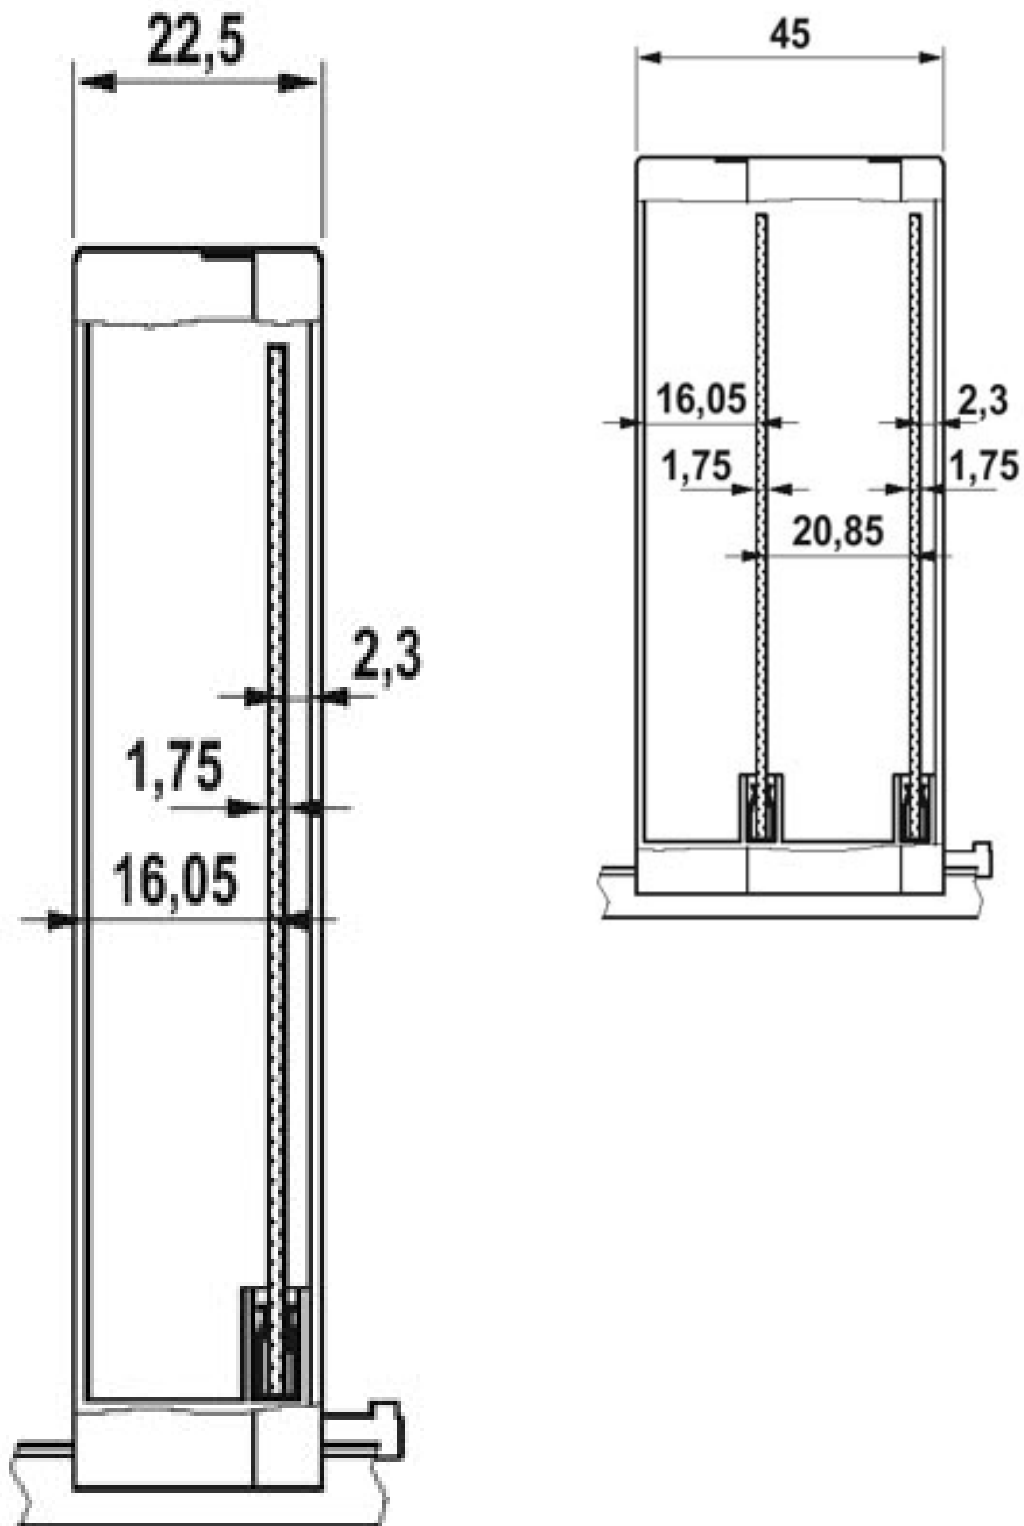

### Rozměry / póly

Délka	99 mm
Konstrukční výška	114,5 mm
Šířka	22,5 mm
Počet pólů	24

### Technická data

Teplota prostředí (provoz)	-40 °C ... 105 °C
Třída hořlavosti podle UL 94	V0
Ztrátový výkon při 20 °C v horizontální montážní poloze	5,7 W 10,1 W

### Výkres/schéma

Vrtací schéma/geometrie pájecí desky

Detailní schéma rozměrů kontaktních podložek přípojky sběrnice nosné lišty.

Výkres v měřítku

Schéma s rozměry desky plošných spojů ME MAX 3-3 pro techniku připojení svorek pro plošné spoje (MKDSO), pohled: strana osazení

Schéma s rozměry desky plošných spojů ME MAX 3-3 pro techniku zástrčky (MSTBO), pohled: strana osazení

**Adresa**

PHOENIX CONTACT, s.r.o.  
Dornych 47  
617 00 Brno, Czech Republic  
Telefon +420 542 213 401  
Fax +420 542 213 701  
<http://www.phoenixcontact.cz>