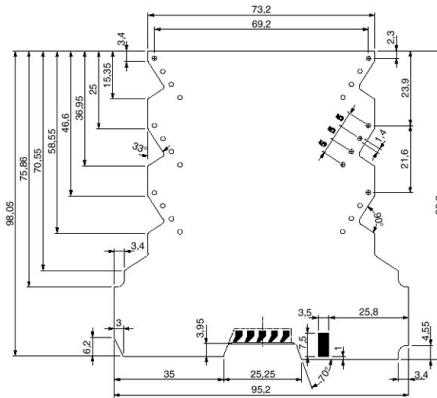

### Rozměry / póly

Délka	99 mm
Konstrukční výška	114,5 mm
Šířka	22,5 mm
Počet pólů	24

### Výkres/schéma

Vrtací schéma/geometrie pájecí desky

Detailní schéma rozměrů kontaktních podložek přípojky sběrnice nosné lišty.

Výkres v měřítku

Schéma s rozměry desky plošných spojů ME MAX 3-3 pro techniku připojení svorek pro plošné spoje (MKDSO), pohled: strana osazení

Schéma s rozměry desky plošných spojů ME MAX 3-3 pro techniku zástrčky (MSTBO), pohled: strana osazení

**Adresa**

PHOENIX CONTACT, s.r.o.  
Dornych 47  
617 00 Brno, Czech Republic  
Telefon +420 542 213 401  
Fax +420 542 213 701  
<http://www.phoenixcontact.cz>