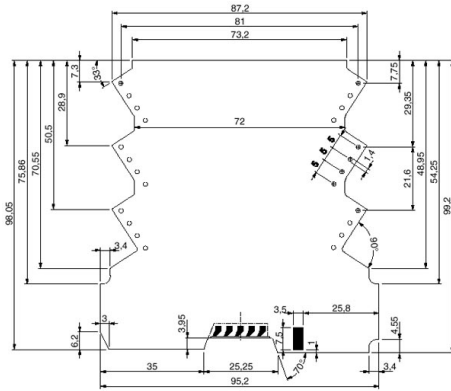

### Rozměry / póly

Délka	99 mm
Konstrukční výška	114,5 mm
Šířka	22,5 mm
Počet pólů	24

### Výkres/schéma

Vrtací schéma/geometrie pájecí desky

Detailní schéma rozměrů kontaktních podložek přípojky sběrnice nosné lišty.

Výkres v měřítku

Schéma s rozměry desky plošných spojů ME MAX 3-3 pro techniku připojení svorek pro plošné spoje (MKDSO), pohled: strana osazení

Schéma s rozměry desky plošných spojů ME MAX 3-3 pro techniku zástrčky (MSTBO), pohled: strana osazení

**Adresa**

PHOENIX CONTACT, s.r.o.  
Dornych 47  
617 00 Brno, Czech Republic  
Telefon +420 542 213 401  
Fax +420 542 213 701  
<http://www.phoenixcontact.cz>