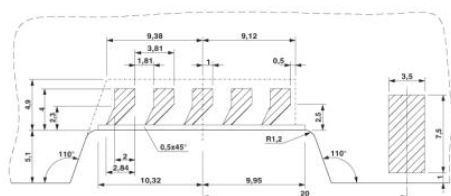

### Rozměry / póly

Délka	99 mm
Konstrukční výška	114,5 mm
Šířka	22,5 mm
Počet pólů	24

### Výkres/schéma

Vrtací schéma/geometrie pájecí desky

Detailní schéma rozměrů kontaktních podložek přípojky sběrnice nosné lišty.

Výkres v měřítku

Schéma s rozměry desky plošných spojů ME MAX 3-3 pro techniku připojení svorek pro plošné spoje (MKDSO), pohled: strana osazení