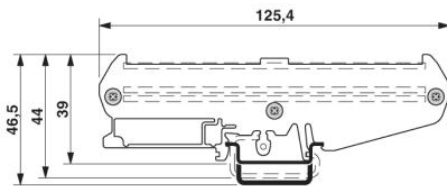

Certifikáty/Osvědčení

Aprobace

UL Recognized

Vyžádané aprobace:

Aprobace z:

Výkres/schéma

Výkres v měřítku