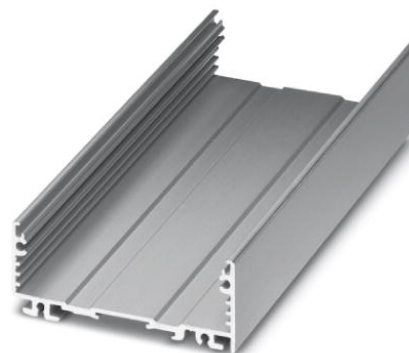

UM-ALU 4-72 PROFILE 200

Obj.č.: 2200922

<http://eshop.phoenixcontact.cz/phoenix/treeViewClick.do?UID=2200922>

Montážní kryt, Dolní část, Barva: hliník, Šířka: 200 mm

Údaje

EAN	 4 046356 716260
Balení	1 ks
Celní tarif	76042100
Váha brutto v kusech	0,165 kg
Informace v katalogu	Strana 744 (CAT-1-2013)

Technické údaje**Obecně**

Druh pouzdra	Montážní kryt
Materiál pouzdra	hliník
Barva	hliník

Rozměry / póly

Šířka	200 mm
-------	--------

Technická data

Teplota prostředí (provoz)	-40 °C ... 100 °C
----------------------------	-------------------