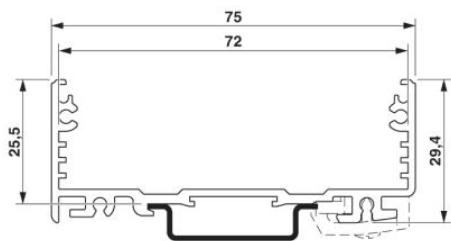

Technická data

Teplota prostředí (provoz)	-40 °C ... 100 °C

Certifikáty/Osvědčení

Aprobace

Vyžádané aprobace:

Aprobace z:

Výkres/schéma

Výkres v měřítku