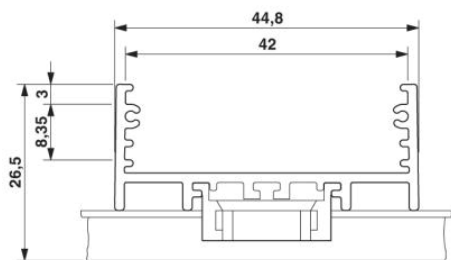

Šířka	1000 mm
Technická data	
Teplota prostředí (provoz)	-15 °C ... 50 °C
Třída hořlavosti podle UL 94	V0

Certifikáty/Osvědčení

Aprobace

Vyžádané aprobace:

Aprobace z:

Výkres/schéma

Výkres v měřítku