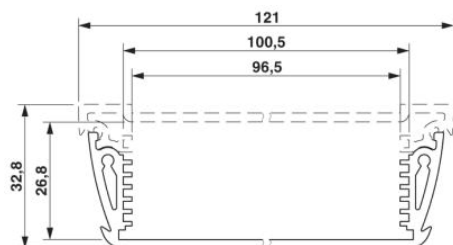

Technická data

Teplota prostředí (provoz)	-40 °C ... 85 °C

Certifikáty/Osvědčení

Aprobace

Vyžádané aprobace:

Aprobace z:

Výkres/schéma

Výkres v měřítku