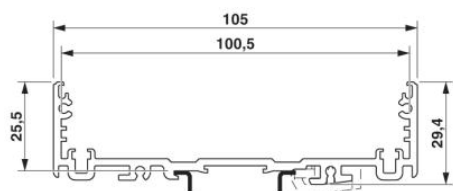

Technická data

Teplota prostředí (provoz)	-40 °C ... 100 °C

Certifikáty/Osvědčení

Aprobace

Vyžádané aprobace:

Aprobace z:

Výkres/schéma

Výkres v měřítku