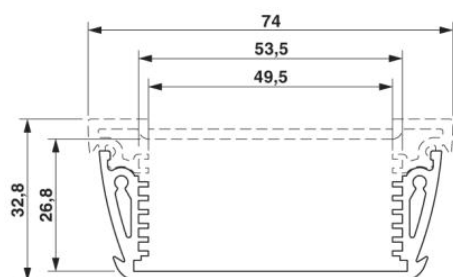

Technická data

Teplota prostředí (provoz)	-40 °C ... 85 °C

Certifikáty/Osvědčení

Aprobace

Vyžádané aprobace:

Aprobace z:

Výkres/schéma

Výkres v měřítku