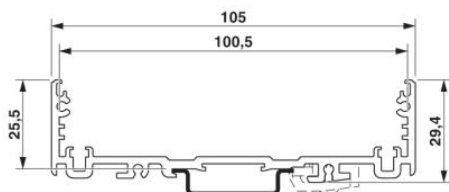

Technická data

Teplota prostředí (provoz)	-40 °C ... 100 °C

Certifikáty/Osvědčení

Aprobace

Vyžádané aprobace:

Aprobace z:

Výkres/schéma

Výkres v měřítku