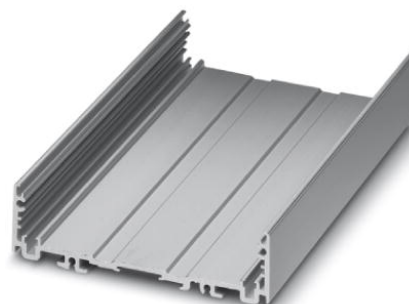

UM-ALU 4-100,5 PROFILE 990

Obj.č.: 2200942

<http://eshop.phoenixcontact.cz/phoenix/treeViewClick.do?UID=2200942>

Montážní kryt, Dolní část, Barva: hliník, Šířka: 990 mm

Údaje

EAN	 4 046356 716444
Balení	1 ks
Celní tarif	76042100
Váha brutto v kusech	1,234 kg
Informace v katalogu	Strana 744 (CAT-1-2013)

Technické údaje

Obecně

Druh pouzdra	Montážní kryt
Barva	hliník

Rozměry / póly

Šířka	990 mm
-------	--------

Technická data

Teplota prostředí (provoz)	-40 °C ... 100 °C
----------------------------	-------------------