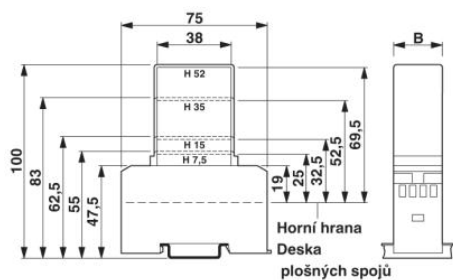

Technické údaje

Obecně

Druh pouzdra	Vestavné pouzdro
Materiál pouzdra	Vlákný vyztužený polykarbonát
Barva	zelená

Rozměry / póly

Délka	75 mm
-------	-------

Konstrukční výška	47,5 mm
Šířka	30 mm
Počet pólů	10
Měřítka rastru	5 mm

Značení

2947035	EMG-GKS 12	Popisovací štítek pro přístroje, šířka 12 mm
2941594	EMG-GKS 22	Popisovací štítek pro přístroje, šířka 22 mm
2947585	EMG-SGKS 10	Popisovací štítek pro přístroje, úzký

Další výrobky

Informace	Popis	Popis výrobku
Montáž		
2947886	EMG 30-H 7,5MM KLAR	Krycí čepička k ochraně zapouzdření konstrukčních dílů před dotykem a prachem v čířém provedení Výška: 7,5 mm, šířka: 30 mm
2947899	EMG 30-H 15MM KLAR	Krycí čepička k ochraně zapouzdření konstrukčních dílů před dotykem a prachem v čířém provedení Výška: 15 mm, šířka: 30 mm
2947909	EMG 30-H 52MM GN	Krycí čepička k ochraně zapouzdření konstrukčních dílů před dotykem a prachem v zeleném provedení Výška: 52 mm, šířka: 30 mm

Výkres/schéma

Výkres v měřítku

1 = horní hrana desky plošných spojů
B = šířka pouzdra

Rozteč 5 mm

a = osaditelná plocha 38 mm v krytu

b = osaditelná plocha 45 mm v pouzdře

Adresa

PHOENIX CONTACT, s.r.o.
Dornych 47
617 00 Brno, Czech Republic
Telefon +420 542 213 401
Fax +420 542 213 701
<http://www.phoenixcontact.cz>