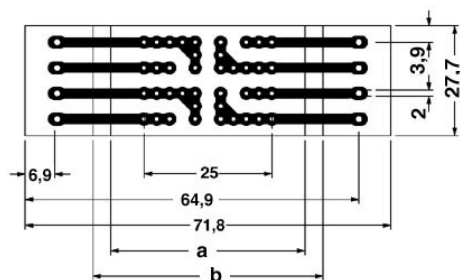

Technické údaje

Obecně

Druh pouzdra	Vestavné pouzdro
Materiál pouzdra	Vlákný vyztužený polykarbonát
Barva	zelená

Rozměry / póly

Délka	75 mm
-------	-------

Konstrukční výška	47,5 mm
Šířka	30 mm
Počet pólů	10
Měřítka rastru	5 mm

Značení

2947035	EMG-GKS 12	Popisovací štítek pro přístroje, šířka 12 mm
2941594	EMG-GKS 22	Popisovací štítek pro přístroje, šířka 22 mm
2947585	EMG-SGKS 10	Popisovací štítek pro přístroje, úzký

Další výrobky

Informace	Popis	Popis výrobku
Montáž		
2947886	EMG 30-H 7,5MM KLAR	Krycí čepička k ochraně zapouzdření konstrukčních dílů před dotykem a prachem v čířém provedení Výška: 7,5 mm, šířka: 30 mm
2947899	EMG 30-H 15MM KLAR	Krycí čepička k ochraně zapouzdření konstrukčních dílů před dotykem a prachem v čířém provedení Výška: 15 mm, šířka: 30 mm
2947909	EMG 30-H 52MM GN	Krycí čepička k ochraně zapouzdření konstrukčních dílů před dotykem a prachem v zeleném provedení Výška: 52 mm, šířka: 30 mm

Výkres/schéma

Výkres v měřítku

1 = horní hrana desky plošných spojů
B = šířka pouzdra

Rozteč 5 mm

a = osaditelná plocha 38 mm v krytu

b = osaditelná plocha 45 mm v pouzdře

Adresa

PHOENIX CONTACT, s.r.o.
Dornych 47
617 00 Brno, Czech Republic
Telefon +420 542 213 401
Fax +420 542 213 701
<http://www.phoenixcontact.cz>