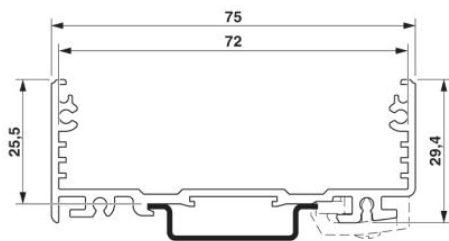

Technická data

Teplota prostředí (provoz)	-40 °C ... 100 °C

Certifikáty/Osvědčení

Aprobace

Vyžádané aprobace:

Aprobace z:

Výkres/schéma

Výkres v měřítku