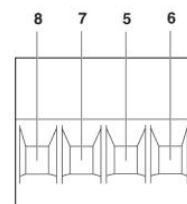

Rozměry pouzder elektroniky ME.../BUS 5 a ME.../BUS 10 s třípatrovým horním dílem

Vnitřní rozměry pouzdra pouzdro elektroniky ME 22,5 BUS...

Schématický výkres

Osazení kolíků vlevo

Osazení kolíků vpravo

Adresa