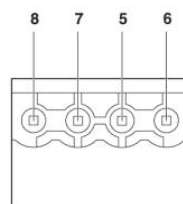

Technické údaje

Obecně

Druh pouzdra	Vestavné pouzdro
Materiál pouzdra	Polyamid
Barva	zelená

Rozměry / póly

Délka	99 mm
-------	-------

Konstrukční výška	114,5 mm
Šířka	22,5 mm
Počet pólů	16
	24

Technická data

Další výrobky

Informace	Popis	Popis výrobku
Montáž		
2907172	ME 22,5 OT-MKDSO GN	Horní díl pouzdra, pro přípojku svorky pro plošné spoje
2907473	ME 22,5 OT-MKDSO SET	Horní díl pouzdra, kompletní s tiskovými svorkovými bloky pro plné osazení. 16-pólový, šířka pouzdra: 22,5 mm
2907169	ME 22,5 OT-MSTBO GN	Horní díl pouzdra, pro přípojku COMBICON, dvoupatrová svornice
2907444	ME 22,5 OT-MSTBO SET	Horní díl pouzdra, kompletní po 4 zásuvkách konektoru COMBICON a zástrčkách
Obecně		
2709558	ME 22,5 OT-1MSTBO GN	Horní díl pouzdra, pro přípojku COMBICON, jednopatrová

Rozměry pouzder elektroniky ME.../BUS 5 a ME.../BUS 10 s třípatrovým horním dílem

Vnitřní rozměry pouzdra pouzdro elektroniky ME 22,5 BUS...

Schématický výkres

Osazení kolíků vlevo

Osazení kolíků vpravo

Adresa