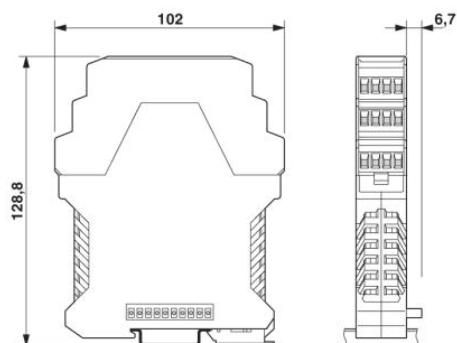

Rozměry pouzder elektroniky ME.../BUS 5 a ME.../BUS 10 s třípatrovým horním dílem