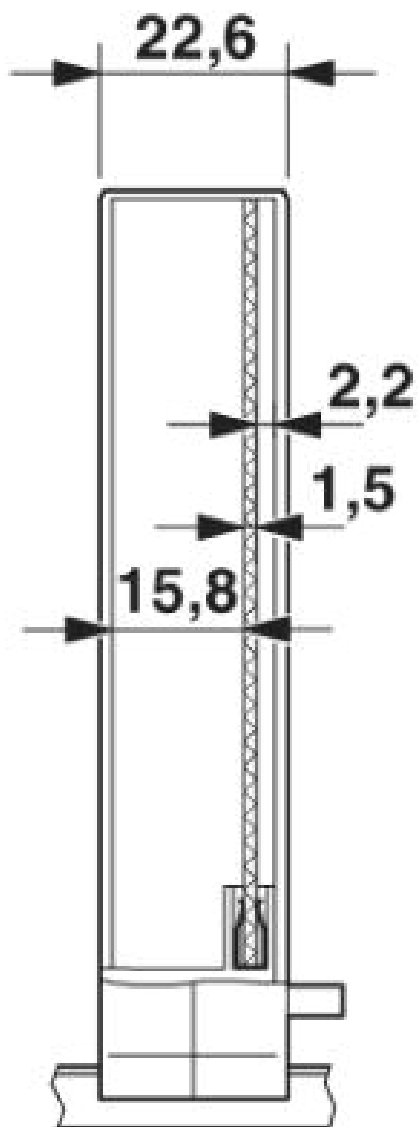

Vnitřní rozměry pouzdra pouzdro elektroniky ME 22,5 BUS...

Schématický výkres