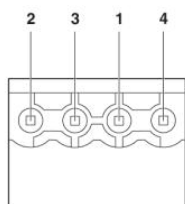

Technické údaje

Obecně

Druh pouzdra	Vestavné pouzdro
Materiál pouzdra	Polyamid
Barva	zelená

Rozměry / póly

Délka	99 mm
-------	-------

Konstrukční výška	114,5 mm
Šířka	22,5 mm
Počet pólů	16
	24

Technická data

Další výrobky

Informace	Popis	Popis výrobku
Montáž		
2907172	ME 22,5 OT-MKDSO GN	Horní díl pouzdra, pro přípojku svorky pro plošné spoje
2907473	ME 22,5 OT-MKDSO SET	Horní díl pouzdra, kompletní s tiskovými svorkovými bloky pro plné osazení. 16-pólový, šířka pouzdra: 22,5 mm
2907169	ME 22,5 OT-MSTBO GN	Horní díl pouzdra, pro přípojku COMBICON, dvoupatrová svornice
2907444	ME 22,5 OT-MSTBO SET	Horní díl pouzdra, kompletní po 4 zásuvkách konektoru COMBICON a zástrčkách
Obecně		
2709558	ME 22,5 OT-1MSTBO GN	Horní díl pouzdra, pro přípojku COMBICON, jednopatrová

Rozměry pouzder elektroniky ME.../BUS 5 a ME.../BUS 10 s třípatrovým horním dílem

Vnitřní rozměry pouzdra pouzdro elektroniky ME 22,5 BUS...

Schématický výkres

Osazení kolíků vlevo

Osazení kolíků vpravo

Adresa