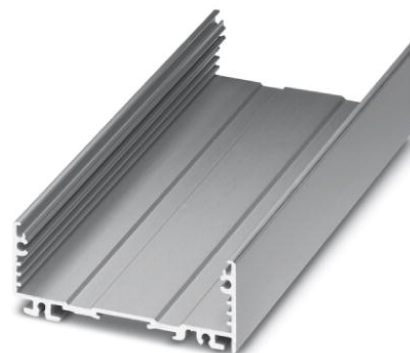

UM-ALU 4-72 PROFILE 990

Obj.č.: 2200924

<http://eshop.phoenixcontact.cz/phoenix/treeViewClick.do?UID=2200924>

Montážní kryt, Dolní část, Barva: hliník, Šířka: 990 mm

Údaje

EAN	 4 046356 716482
Balení	1 ks
Celní tarif	76042100
Váha brutto v kusech	0,818 kg
Informace v katalogu	Strana 744 (CAT-1-2013)

Technické údaje

Obecně

Druh pouzdra	Montážní kryt
Materiál pouzdra	hliník
Barva	hliník

Rozměry / póly

Šířka	990 mm
-------	--------

Technická data

Teplota prostředí (provoz)	-40 °C ... 100 °C
----------------------------	-------------------