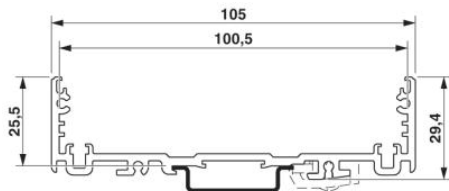

Technická data

Teplota prostředí (provoz)	-40 °C ... 100 °C

Certifikáty/Osvědčení

Aprobace

Vyžádané aprobace:

Aprobace z:

Výkres/schéma

Výkres v měřítku