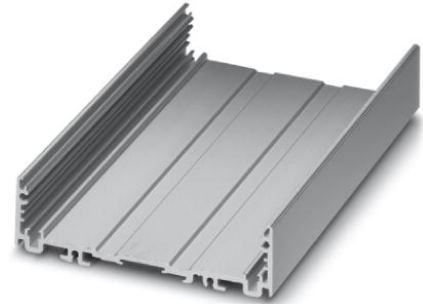

UM-ALU 4-100,5 PROFILE 95

Obj.č.: 2200937

<http://eshop.phoenixcontact.cz/phoenix/treeViewClick.do?UID=2200937>

Montážní kryt, Dolní část, Barva: hliník, Šířka: 95 mm

Údaje

EAN	 4 046356 716468
Balení	1 ks
Celní tarif	76042100
Váha brutto v kusech	0,116 kg
Informace v katalogu	Strana 744 (CAT-1-2013)

Technické údaje

Obecně

Druh pouzdra	Montážní kryt
Barva	hliník

Rozměry / póly

Šířka	95 mm
-------	-------

Technická data

Teplota prostředí (provoz)	-40 °C ... 100 °C
----------------------------	-------------------