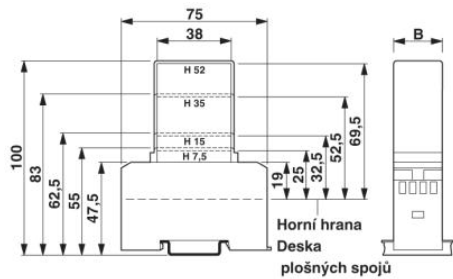

Technické údaje

Obecně

Druh pouzdra	Vestavné pouzdro
Materiál pouzdra	Vlákný vyztužený polykarbonát
Barva	zelená

Rozměry / póly

Délka	75 mm
Konstrukční výška	47,5 mm
Šířka	75 mm
Počet pólů	28
Měřítka rastru	5 mm

Certifikáty/Osvědčení

Aprobace

GOST

Vyžádané aprobace:

Aprobace z:

Příslušenství

Informace	Popis	Popis výrobku
Montáž		
2941510	EMG-KA	Kryt svorky/šroubu, sada sestávající z 50 pásků pro svorky a šroubové otvory, 1 pásek pokryje 12 svorek.
2941510	EMG-KA	Kryt svorky/šroubu, sada sestávající z 50 pásků pro svorky a šroubové otvory, 1 pásek pokryje 12 svorek.
Obecně		
2947394	P 1-EMG 75	Deska plošných spojů, pro montáž elektronických součástek
Značení		
2947035	EMG-GKS 12	Popisovací štítek pro přístroje, šířka 12 mm
2947035	EMG-GKS 12	Popisovací štítek pro přístroje, šířka 12 mm
2941594	EMG-GKS 22	Popisovací štítek pro přístroje, šířka 22 mm
2941594	EMG-GKS 22	Popisovací štítek pro přístroje, šířka 22 mm

Další výrobky

Informace	Popis	Popis výrobku
Montáž		
2947954	EMG 75-H 7,5MM KLAR	Krycí čepička k ochraně zapouzdření konstrukčních dílů před dotykem a prachem v čířém provedení Výška: 7,5 mm, šířka: 75 mm
2947967	EMG 75-H 15MM KLAR	Krycí čepička k ochraně zapouzdření konstrukčních dílů před dotykem a prachem v čířém provedení Výška: 15 mm, šířka: 75 mm
2947970	EMG 75-H 52MM GN	Krycí čepička k ochraně zapouzdření konstrukčních dílů před dotykem a prachem v zeleném provedení Výška: 52 mm, šířka: 75 mm

Výkres/schéma

Výkres v měřítku

1 = horní hrana desky plošných spojů
 B = šířka pouzdra

Rozteč 5 mm
 a = osaditelná plocha 38 mm v krytu
 b = osaditelná plocha 45 mm v pouzdře

Adresa

PHOENIX CONTACT, s.r.o.
Dornych 47
617 00 Brno, Czech Republic
Telefon +420 542 213 401
Fax +420 542 213 701
<http://www.phoenixcontact.cz>