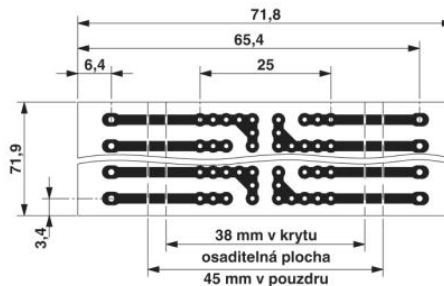

Technické údaje

Obecně

Druh pouzdra	Vestavné pouzdro
Materiál pouzdra	Vlákný vyztužený polykarbonát
Barva	zelená

Rozměry / póly

Délka	75 mm
Konstrukční výška	47,5 mm
Šířka	75 mm
Počet pólů	28
Měřítka rastru	5 mm

Certifikáty/Osvědčení

Aprobace

GOST

Vyžádané aprobace:

Aprobace z:

Příslušenství

Informace	Popis	Popis výrobku
Montáž		
2941510	EMG-KA	Kryt svorky/šroubu, sada sestávající z 50 pásků pro svorky a šroubové otvory, 1 pásek pokryje 12 svorek.
2941510	EMG-KA	Kryt svorky/šroubu, sada sestávající z 50 pásků pro svorky a šroubové otvory, 1 pásek pokryje 12 svorek.
Obecně		
2947394	P 1-EMG 75	Deska plošných spojů, pro montáž elektronických součástek
Značení		
2947035	EMG-GKS 12	Popisovací štítek pro přístroje, šířka 12 mm
2947035	EMG-GKS 12	Popisovací štítek pro přístroje, šířka 12 mm
2941594	EMG-GKS 22	Popisovací štítek pro přístroje, šířka 22 mm
2941594	EMG-GKS 22	Popisovací štítek pro přístroje, šířka 22 mm

Další výrobky

Informace	Popis	Popis výrobku
Montáž		
2947954	EMG 75-H 7,5MM KLAR	Krycí čepička k ochraně zapouzdření konstrukčních dílů před dotykem a prachem v čířém provedení Výška: 7,5 mm, šířka: 75 mm
2947967	EMG 75-H 15MM KLAR	Krycí čepička k ochraně zapouzdření konstrukčních dílů před dotykem a prachem v čířém provedení Výška: 15 mm, šířka: 75 mm
2947970	EMG 75-H 52MM GN	Krycí čepička k ochraně zapouzdření konstrukčních dílů před dotykem a prachem v zeleném provedení Výška: 52 mm, šířka: 75 mm

Výkres/schéma

Výkres v měřítku

1 = horní hrana desky plošných spojů
 B = šířka pouzdra

Rozteč 5 mm
 a = osaditelná plocha 38 mm v krytu
 b = osaditelná plocha 45 mm v pouzdře

Adresa

PHOENIX CONTACT, s.r.o.
Dornych 47
617 00 Brno, Czech Republic
Telefon +420 542 213 401
Fax +420 542 213 701
<http://www.phoenixcontact.cz>