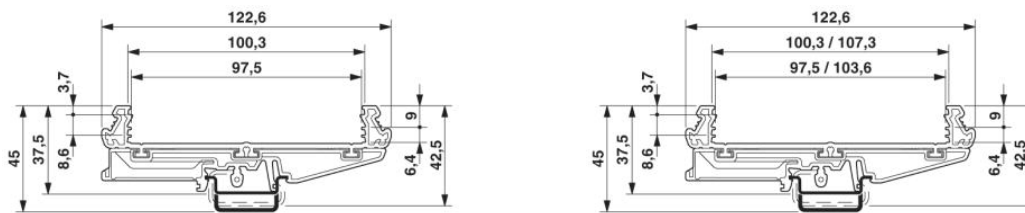

Šířka	1000 mm
Technická data	
Teplota prostředí (provoz)	-15 °C ... 50 °C
Třída hořlavosti podle UL 94	V0

Certifikáty/Osvědčení

Aprobace

Vyžádané aprobace:

Aprobace z:

Výkres/schéma

Výkres v měřítku