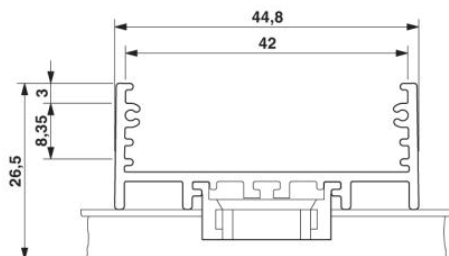

Příslušenství

Informace	Popis	Popis výrobku
Montáž		
2959434	UM 25/45-FEO 200	Prvek patky, zasunovatelný do vytlačovaného profilu, aretace pomocí šroubu. Montáž v pravém úhlu k nosné liště NS 35/7,5
2907554	UM 45-SEAS	Boční podpůrný prvek se montuje k vyztužení pouzdra pravouhle k nosné liště NS 35/7,5.
2976077	UMK-BF	Pojistná příruba, pro přímou montáž na stěnu

Značení

5031171	SS-ZB WH	Popisový štítek se štítkem stykače, Pás, bílá, nepotíštěné, popisovatelné pomocí: Plotter, Způsob montáže: Zajištěný do ploché drážky štítku, Velikost popisovaného pole: 20 mm x 8 mm
5031650	SS-ZB YE	Popisový štítek se štítkem stykače, Pás, žlutá, nepotíštěné, popisovatelné pomocí: Plotter, Způsob montáže: Zajištěný do ploché drážky štítku, Velikost popisovaného pole: 20 mm x 8 mm
5031744	SS-ZB:SO/CMS	Popisový štítek se štítkem stykače, bílá, Velikost popisovaného pole: 17,5 x 8 mm

Výkres/schéma

Výkres v měřítku