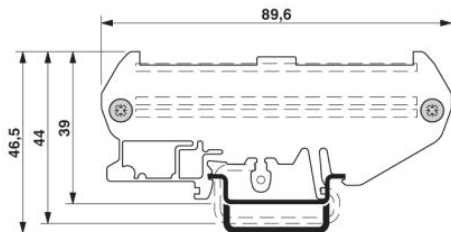

Vyžádané aprobační:

Aprobační z:

Výkres/schéma

Výkres v měřítku