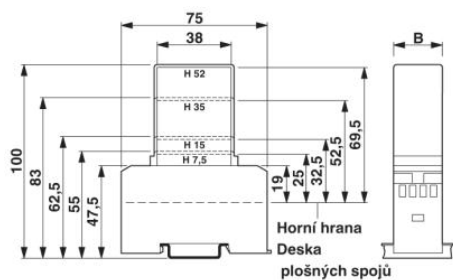

#### Rozměry / póly

Délka	75 mm
-------	-------

Konstrukční výška	47,5 mm
Šířka	50 mm
Počet pólů	18
Měřítka rastru	5 mm

**Technická data**

Teplota prostředí (provoz)	-40 °C ... 125 °C
Třída hořlavosti podle UL 94	V0
Ztrátový výkon při 20 °C v horizontální montážní poloze	2,3 W 2,6 W 7,5 mm
	2,8 W 3,4 W 15 mm
	4,7 W 6 W 52 mm

**Značení**

2947035	EMG-GKS 12	Popisovací štítek pro přístroje, šířka 12 mm
2941594	EMG-GKS 22	Popisovací štítek pro přístroje, šířka 22 mm

**Další výrobky**

Informace	Popis	Popis výrobku
<b>Montáž</b>		
2947925	EMG 50-H 7,5MM KLAR	Krycí čepička k ochraně zapouzdření konstrukčních dílů před dotykem a prachem v čirém provedení Výška: 7,5 mm, šířka: 50 mm
2947938	EMG 50-H 15MM KLAR	Krycí čepička k ochraně zapouzdření konstrukčních dílů před dotykem a prachem v čirém provedení Výška: 15 mm, šířka: 50 mm
2947941	EMG 50-H 52MM GN	Krycí čepička k ochraně zapouzdření konstrukčních dílů před dotykem a prachem v zeleném provedení Výška: 52 mm, šířka: 50 mm

**Výkres/schéma**

Výkres v měřítku

1 = horní hrana desky plošných spojů  
 B = šířka pouzdra

Rozteč 5 mm

a = osaditelná plocha 38 mm v krytu

b = osaditelná plocha 45 mm v pouzdře

**Adresa**

PHOENIX CONTACT, s.r.o.  
Dornych 47  
617 00 Brno, Czech Republic  
Telefon +420 542 213 401  
Fax +420 542 213 701  
<http://www.phoenixcontact.cz>