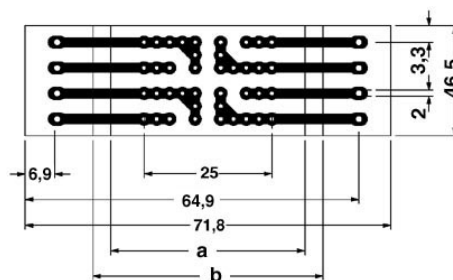

#### Rozměry / póly

Délka	75 mm
-------	-------

Konstrukční výška	47,5 mm
Šířka	50 mm
Počet pólů	18
Měřítka rastru	5 mm

**Technická data**

Teplota prostředí (provoz)	-40 °C ... 125 °C
Třída hořlavosti podle UL 94	V0
Ztrátový výkon při 20 °C v horizontální montážní poloze	2,3 W 2,6 W 7,5 mm
	2,8 W 3,4 W 15 mm
	4,7 W 6 W 52 mm

**Certifikáty/Osvědčení**

Aprobace

GOST

Vyžádané aprobace:

Aprobace z:

**Příslušenství**

Informace	Popis	Popis výrobku
<b>Montáž</b>		
2941510	EMG-KA	Kryt svorky/šroubu, sada sestávající z 50 pásků pro svorky a šroubové otvory, 1 pásek pokryje 12 svorek.

**Značení**

2947035	EMG-GKS 12	Popisovací štítek pro přístroje, šířka 12 mm
2941594	EMG-GKS 22	Popisovací štítek pro přístroje, šířka 22 mm

**Další výrobky**

Informace	Popis	Popis výrobku
<b>Montáž</b>		
2947925	EMG 50-H 7,5MM KLAR	Krycí čepička k ochraně zapouzdření konstrukčních dílů před dotykem a prachem v čirém provedení Výška: 7,5 mm, šířka: 50 mm
2947938	EMG 50-H 15MM KLAR	Krycí čepička k ochraně zapouzdření konstrukčních dílů před dotykem a prachem v čirém provedení Výška: 15 mm, šířka: 50 mm
2947941	EMG 50-H 52MM GN	Krycí čepička k ochraně zapouzdření konstrukčních dílů před dotykem a prachem v zeleném provedení Výška: 52 mm, šířka: 50 mm

**Výkres/schéma**

Výkres v měřítku

1 = horní hrana desky plošných spojů  
 B = šířka pouzdra

Rozteč 5 mm

a = osaditelná plocha 38 mm v krytu

b = osaditelná plocha 45 mm v pouzdře

**Adresa**

PHOENIX CONTACT, s.r.o.  
Dornych 47  
617 00 Brno, Czech Republic  
Telefon +420 542 213 401  
Fax +420 542 213 701  
<http://www.phoenixcontact.cz>