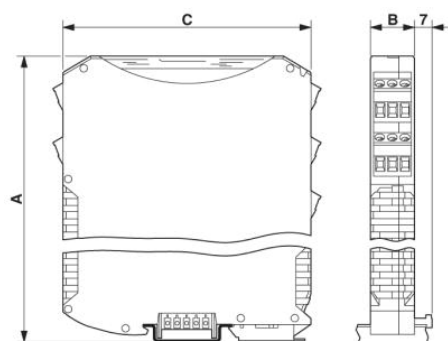

Certifikáty/Osvědčení

Aprobace

cULus Recognized, UL Recognized

Vyžádané aprobace:

Aprobace z:

Výkres/schéma

Výkres v měřítku

A = 70,4 mm; B = 17,5 mm; C = 85 mm