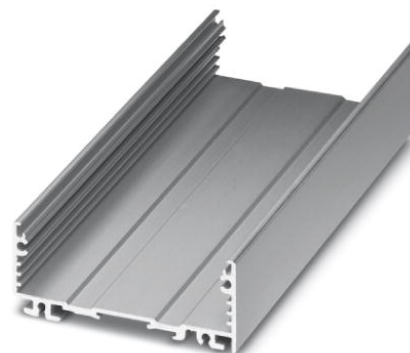

UM-ALU 4-72 PROFILE 165

Obj.č.: 2200921

<http://eshop.phoenixcontact.cz/phoenix/treeViewClick.do?UID=2200921>

Montážní kryt, Dolní část, Barva: hliník, Šířka: 165 mm

Údaje

EAN	 4 046356 716246
Balení	1 ks
Celní tarif	76042100
Váha brutto v kusech	0,1348 kg
Informace v katalogu	Strana 744 (CAT-1-2013)

Technické údaje

Obecně

Druh pouzdra	Montážní kryt
Materiál pouzdra	hliník
Barva	hliník

Rozměry / póly

Šířka	165 mm
-------	--------

Technická data

Teplota prostředí (provoz)	-40 °C ... 100 °C
----------------------------	-------------------