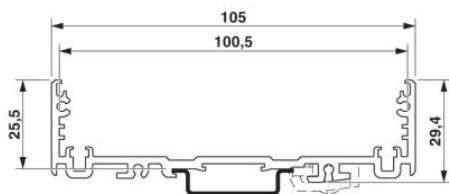

Technická data

Teplota prostředí (provoz)	-40 °C ... 100 °C

Certifikáty/Osvědčení

Aprobace

Vyžádané aprobace:

Aprobace z:

Výkres/schéma

Výkres v měřítku