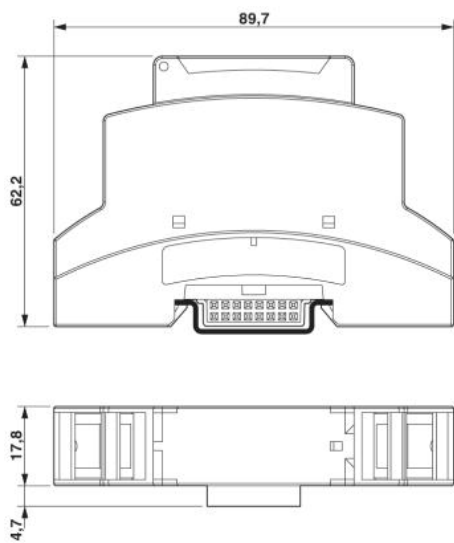

Počet pólů	12

Technická data

Třída hořlavosti podle UL 94	V0

Certifikáty/Osvědčení

Aprobace

GOST, UL Recognized

Vyžádané aprobace:

Aprobace z:

Výkres/schéma

Výkres v měřítku