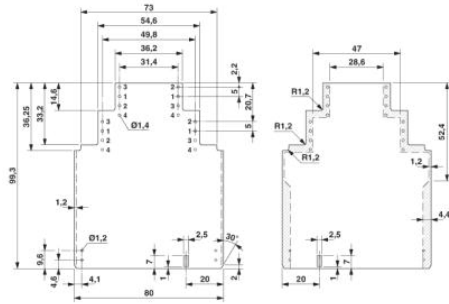

## Výkres/schéma

### Výkres v měřítku

Schéma s rozměry desky plošných spojů ME... při použití dvoupatrového horního dílu

**Adresa**

PHOENIX CONTACT, s.r.o.  
Dornych 47  
617 00 Brno, Czech Republic  
Telefon +420 542 213 401  
Fax +420 542 213 701  
<http://www.phoenixcontact.cz>