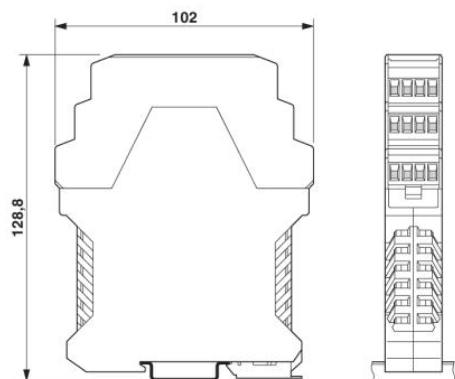

**Certifikáty/Osvědčení**

Aprobace

cULus Recognized, UL Recognized

Vyžádané aprobace:

Aprobace z:

**Příslušenství**

Informace	Popis	Popis výrobku
<b>Montáž</b>		
2853404	ME 45 UTM GN	Mezikus k modulární rozšíření objemu pouzdra v rastru. Šířka otevřeného mezikusu je 22,5 mm.
2853404	ME 45 UTM GN	Mezikus k modulární rozšíření objemu pouzdra v rastru. Šířka otevřeného mezikusu je 22,5 mm.
2853417	ME 45 UTMG GN	Mezikus k modulární rozšíření objemu pouzdra v rastru. Šířka uzavřeného mezi kusu je 22,5 mm.
2909332	ME B-22,5 MKDSO RD	Záslepka, pro neosazené svorky
2854542	ME B-22,5 MSTBO RD	Záslepka, pro neosazené svorky
2906911	ME LPZS	Blokování vyjmutí desky plošných spojů, k pájení do desky plošných spojů
2906911	ME LPZS	Blokování vyjmutí desky plošných spojů, k pájení do desky plošných spojů
2908281	ME MF 17,5	Kovový zámek patky, pro mezikusy.
2908281	ME MF 17,5	Kovový zámek patky, pro mezikusy.
2853899	ME-SAS	Spona přípojky stínění pro svorkovnici pro plošné spoje
<b>Obecně</b>		
2906908	ME LP	Deska plošných spojů pro samoosazení s kontaktem k nosné liště (EN 60715)
<b>Zástrčka / adaptér</b>		
1734634	CP-MSTB	Kódovací profil, zasunuje se do drážky na zástrčce, resp. na invertované zásuvce konektoru, z červeného izolačního materiálu
1734401	CR-MSTB	Kódovací prvek, zasunuje se do vybrání na zásuvce konektoru, resp. na invertované zástrčce, z červeného izolačního materiálu
2908294	ME FE-CONTACT	Kontakt provozní země pro mezikusy.
2908294	ME FE-CONTACT	Kontakt provozní země pro mezikusy.

Schéma s rozměry desky plošných spojů ME... při použití třípatrového horního dílu

Vnitřní rozměry pouzdra pouzdro elektroniky ME 45...

Schématický výkres

Osazení kolíků vlevo

Osazení kolíků vpravo

**Adresa**