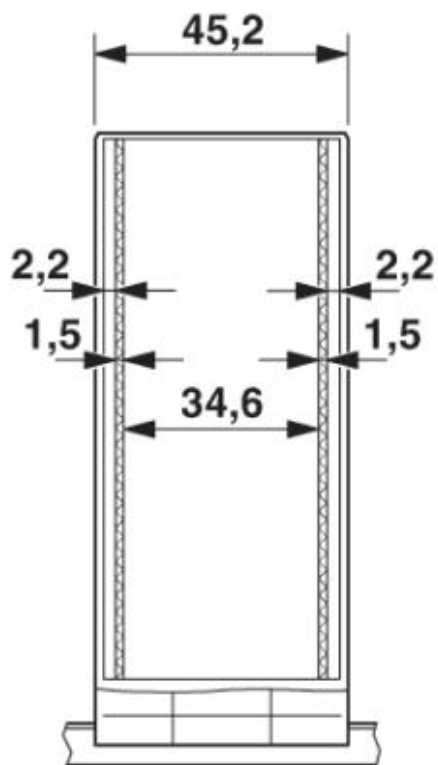

**Certifikáty/Osvědčení**

Aprobace

cULus Recognized, UL Recognized

Vyžádané aprobace:

Aprobace z:

**Příslušenství**

Informace	Popis	Popis výrobku
<b>Montáž</b>		
2853404	ME 45 UTM GN	Mezikus k modulární rozšíření objemu pouzdra v rastru. Šířka otevřeného mezikusu je 22,5 mm.
2853404	ME 45 UTM GN	Mezikus k modulární rozšíření objemu pouzdra v rastru. Šířka otevřeného mezikusu je 22,5 mm.
2853417	ME 45 UTMG GN	Mezikus k modulární rozšíření objemu pouzdra v rastru. Šířka uzavřeného mezi kusu je 22,5 mm.
2909332	ME B-22,5 MKDSO RD	Záslepka, pro neosazené svorky
2854542	ME B-22,5 MSTBO RD	Záslepka, pro neosazené svorky
2906911	ME LPZS	Blokování vyjmutí desky plošných spojů, k pájení do desky plošných spojů
2906911	ME LPZS	Blokování vyjmutí desky plošných spojů, k pájení do desky plošných spojů
2908281	ME MF 17,5	Kovový zámek patky, pro mezikusy.
2908281	ME MF 17,5	Kovový zámek patky, pro mezikusy.
2853899	ME-SAS	Spona přípojky stínění pro svorkovnici pro plošné spoje
<b>Obecně</b>		
2906908	ME LP	Deska plošných spojů pro samoosazení s kontaktem k nosné liště (EN 60715)
<b>Zástrčka / adaptér</b>		
1734634	CP-MSTB	Kódovací profil, zasunuje se do drážky na zástrčce, resp. na invertované zásuvce konektoru, z červeného izolačního materiálu
1734401	CR-MSTB	Kódovací prvek, zasunuje se do vybrání na zásuvce konektoru, resp. na invertované zástrčce, z červeného izolačního materiálu
2908294	ME FE-CONTACT	Kontakt provozní země pro mezikusy.
2908294	ME FE-CONTACT	Kontakt provozní země pro mezikusy.

Schéma s rozměry desky plošných spojů ME... při použití třípatrového horního dílu

Vnitřní rozměry pouzdra pouzdro elektroniky ME 45...

Schématický výkres

Osazení kolíků vlevo

Osazení kolíků vpravo

**Adresa**