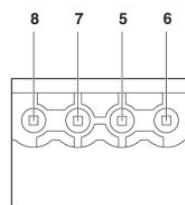

**Certifikáty/Osvědčení**

Aprobace

cULus Recognized, UL Recognized

Vyžádané aprobace:

Aprobace z:

**Příslušenství**

Informace	Popis	Popis výrobku
<b>Montáž</b>		
2853404	ME 45 UTM GN	Mezikus k modulární rozšíření objemu pouzdra v rastru. Šířka otevřeného mezikusu je 22,5 mm.
2853404	ME 45 UTM GN	Mezikus k modulární rozšíření objemu pouzdra v rastru. Šířka otevřeného mezikusu je 22,5 mm.
2853417	ME 45 UTMG GN	Mezikus k modulární rozšíření objemu pouzdra v rastru. Šířka uzavřeného mezi kusu je 22,5 mm.
2909332	ME B-22,5 MKDSO RD	Záslepka, pro neosazené svorky
2854542	ME B-22,5 MSTBO RD	Záslepka, pro neosazené svorky
2906911	ME LPZS	Blokování vyjmutí desky plošných spojů, k pájení do desky plošných spojů
2906911	ME LPZS	Blokování vyjmutí desky plošných spojů, k pájení do desky plošných spojů
2908281	ME MF 17,5	Kovový zámek patky, pro mezikusy.
2908281	ME MF 17,5	Kovový zámek patky, pro mezikusy.
2853899	ME-SAS	Spona přípojky stínění pro svorkovnici pro plošné spoje
<b>Obecně</b>		
2906908	ME LP	Deska plošných spojů pro samoosazení s kontaktem k nosné liště (EN 60715)
<b>Zástrčka / adaptér</b>		
1734634	CP-MSTB	Kódovací profil, zasunuje se do drážky na zástrčce, resp. na invertované zásuvce konektoru, z červeného izolačního materiálu
1734401	CR-MSTB	Kódovací prvek, zasunuje se do vybrání na zásuvce konektoru, resp. na invertované zástrčce, z červeného izolačního materiálu
2908294	ME FE-CONTACT	Kontakt provozní země pro mezikusy.
2908294	ME FE-CONTACT	Kontakt provozní země pro mezikusy.

Schéma s rozměry desky plošných spojů ME... při použití třípatrového horního dílu

Vnitřní rozměry pouzdra pouzdro elektroniky ME 45...

Schématický výkres

Osazení kolíků vlevo

Osazení kolíků vpravo

**Adresa**