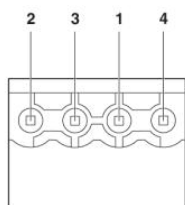

**Certifikáty/Osvědčení**

Aprobace

cULus Recognized, UL Recognized

Vyžádané aprobace:

Aprobace z:

**Příslušenství**

Informace	Popis	Popis výrobku
<b>Montáž</b>		
2853404	ME 45 UTM GN	Mezikus k modulární rozšíření objemu pouzdra v rastru. Šířka otevřeného mezikusu je 22,5 mm.
2853404	ME 45 UTM GN	Mezikus k modulární rozšíření objemu pouzdra v rastru. Šířka otevřeného mezikusu je 22,5 mm.
2853417	ME 45 UTMG GN	Mezikus k modulární rozšíření objemu pouzdra v rastru. Šířka uzavřeného mezi kusu je 22,5 mm.
2909332	ME B-22,5 MKDSO RD	Záslepka, pro neosazené svorky
2854542	ME B-22,5 MSTBO RD	Záslepka, pro neosazené svorky
2906911	ME LPZS	Blokování vyjmutí desky plošných spojů, k pájení do desky plošných spojů
2906911	ME LPZS	Blokování vyjmutí desky plošných spojů, k pájení do desky plošných spojů
2908281	ME MF 17,5	Kovový zámek patky, pro mezikusy.
2908281	ME MF 17,5	Kovový zámek patky, pro mezikusy.
2853899	ME-SAS	Spona přípojky stínění pro svorkovnici pro plošné spoje
<b>Obecně</b>		
2906908	ME LP	Deska plošných spojů pro samoosazení s kontaktem k nosné liště (EN 60715)
<b>Zástrčka / adaptér</b>		
1734634	CP-MSTB	Kódovací profil, zasunuje se do drážky na zástrčce, resp. na invertované zásuvce konektoru, z červeného izolačního materiálu
1734401	CR-MSTB	Kódovací prvek, zasunuje se do vybrání na zásuvce konektoru, resp. na invertované zástrčce, z červeného izolačního materiálu
2908294	ME FE-CONTACT	Kontakt provozní země pro mezikusy.
2908294	ME FE-CONTACT	Kontakt provozní země pro mezikusy.

Schéma s rozměry desky plošných spojů ME... při použití třípatrového horního dílu

Vnitřní rozměry pouzdra pouzdro elektroniky ME 45...

Schématický výkres

Osazení kolíků vlevo

Osazení kolíků vpravo

**Adresa**