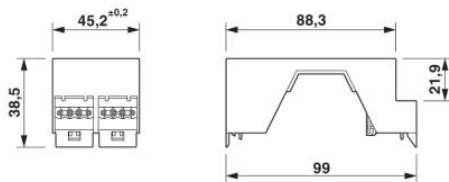

Šířka	45 mm
Počet pólů	8
Technická data	
Třída hořlavosti podle UL 94	V0

Certifikáty/Osvědčení

Aprobace

UL Recognized

Vyžádané aprobace:

Aprobace z:

Výkres/schéma

Výkres v měřítku