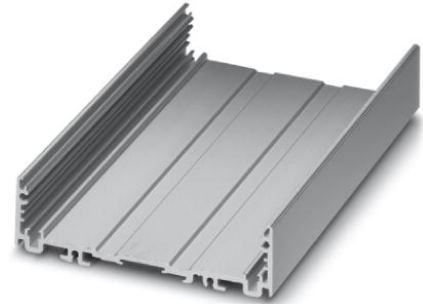

UM-ALU 4-100,5 PROFILE 200

Obj.č.: 2200940

<http://eshop.phoenixcontact.cz/phoenix/treeViewClick.do?UID=2200940>

Montážní kryt, Dolní část, Barva: hliník, Šířka: 200 mm

Údaje

EAN	 4 046356 716420
Balení	1 ks
Celní tarif	76042100
Váha brutto v kusech	0,239 kg
Informace v katalogu	Strana 744 (CAT-1-2013)

Technické údaje**Obecně**

Druh pouzdra	Montážní kryt
Barva	hliník

Rozměry / póly

Šířka	200 mm
-------	--------

Technická data

Teplota prostředí (provoz)	-40 °C ... 100 °C
----------------------------	-------------------