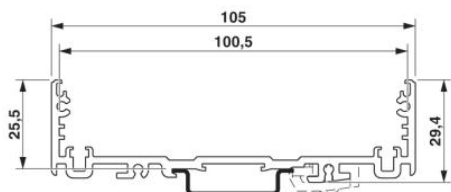

Technická data

Teplota prostředí (provoz)	-40 °C ... 100 °C

Certifikáty/Osvědčení

Aprobace

Vyžádané aprobace:

Aprobace z:

Výkres/schéma

Výkres v měřítku