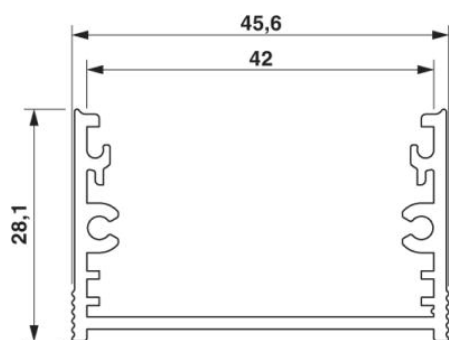

Certifikáty/Osvědčení

Aprobace

Vyžádané aprobace:

Aprobace z:

Výkres/schéma

Výkres v měřítku