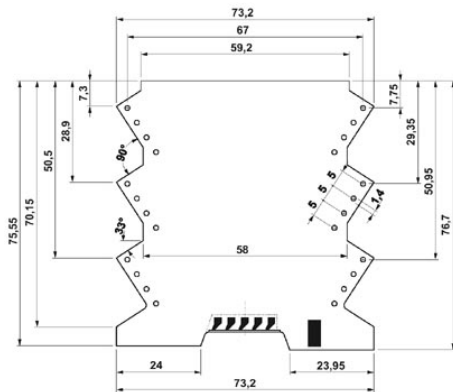

#### Rozměry / póly

Délka	85 mm
Konstrukční výška	92 mm
Šířka	22,5 mm
Počet pólů	24

#### Technická data

Teplota prostředí (provoz)	-40 °C ... 105 °C
Třída hořlavosti podle UL 94	V0
Ztrátový výkon při 20 °C v horizontální montážní poloze	5,5 W 9,6 W

## Výkres/schéma

Výkres v měřítku

Schéma s rozměry desky plošných spojů  
ME MAX ...F 3-3 pro techniku připojení  
svorek pro plošné spoje (MKDSO), pohled:  
strana osazení

Schéma s rozměry desky plošných spojů  
ME MAX ...SF 3-3 pro techniku zástrčky  
(MSTBO), pohled: strana osazení

Vnitřní rozměr pouzdra ME-MAX... Plochý/  
superplochý

**Adresa**

PHOENIX CONTACT, s.r.o.  
Dornych 47  
617 00 Brno, Czech Republic  
Telefon +420 542 213 401  
Fax +420 542 213 701  
<http://www.phoenixcontact.cz>