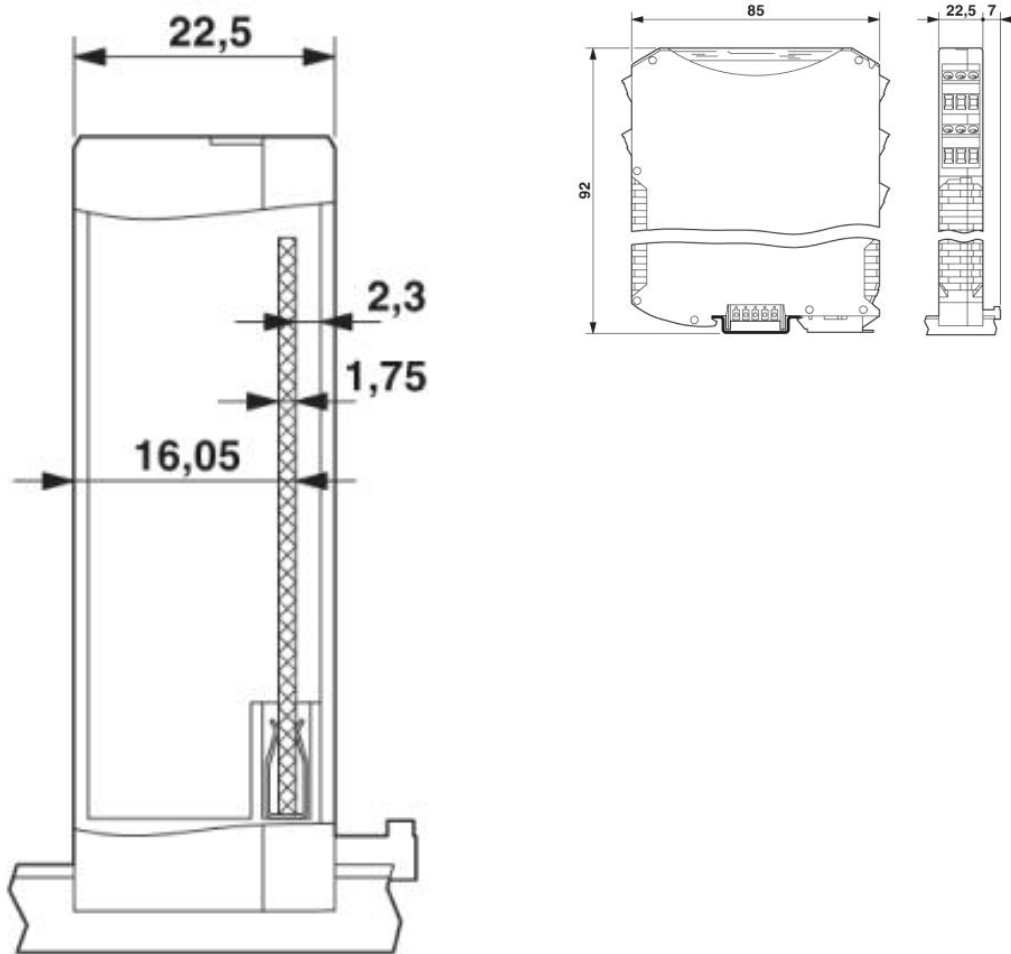

#### Rozměry / póly

Délka	85 mm
Konstrukční výška	92 mm
Šířka	22,5 mm
Počet pólů	24

## Výkres/schéma

Výkres v měřítku

Schéma s rozměry desky plošných spojů  
ME MAX ...F 3-3 pro techniku připojení  
svorek pro plošné spoje (MKDSO), pohled:  
strana osazení

Schéma s rozměry desky plošných spojů  
ME MAX ...SF 3-3 pro techniku zástrčky  
(MSTBO), pohled: strana osazení

Vnitřní rozměr pouzdra ME-MAX... Plochý/  
superplochý

**Adresa**

PHOENIX CONTACT, s.r.o.  
Dornych 47  
617 00 Brno, Czech Republic  
Telefon +420 542 213 401  
Fax +420 542 213 701  
<http://www.phoenixcontact.cz>