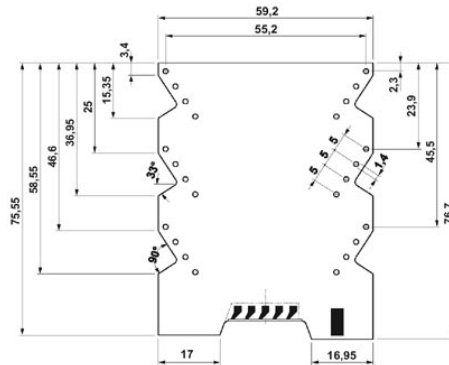

#### Rozměry / póly

Délka	85 mm
Konstrukční výška	92 mm
Šířka	22,5 mm
Počet pólů	24

#### Technická data

Teplota prostředí (provoz)	-40 °C ... 105 °C
Třída hořlavosti podle UL 94	V0
Ztrátový výkon při 20 °C v horizontální montážní poloze	5,5 W 9,6 W

## Výkres/schéma

Výkres v měřítku

Schéma s rozměry desky plošných spojů  
ME MAX ...F 3-3 pro techniku připojení  
svorek pro plošné spoje (MKDSO), pohled:  
strana osazení

Schéma s rozměry desky plošných spojů  
ME MAX ...SF 3-3 pro techniku zástrčky  
(MSTBO), pohled: strana osazení

Vnitřní rozměr pouzdra ME-MAX... Plochý/  
superplochý

**Adresa**

PHOENIX CONTACT, s.r.o.  
Dornych 47  
617 00 Brno, Czech Republic  
Telefon +420 542 213 401  
Fax +420 542 213 701  
<http://www.phoenixcontact.cz>