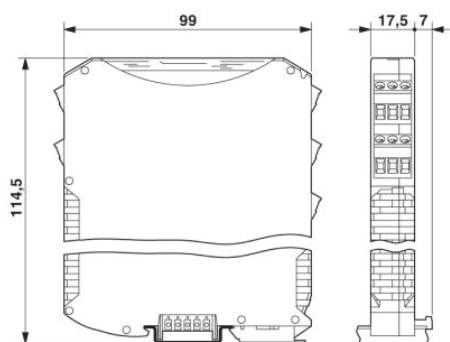

#### Rozměry / póly

Délka	85 mm
Konstrukční výška	92 mm
Šířka	22,5 mm
Počet pólů	24

## Výkres/schéma

Výkres v měřítku

Schéma s rozměry desky plošných spojů  
ME MAX ...F 3-3 pro techniku připojení  
svorek pro plošné spoje (MKDSO), pohled:  
strana osazení

Schéma s rozměry desky plošných spojů  
ME MAX ...SF 3-3 pro techniku zástrčky  
(MSTBO), pohled: strana osazení

Vnitřní rozměr pouzdra ME-MAX... Plochý/  
superplochý

**Adresa**

PHOENIX CONTACT, s.r.o.  
Dornych 47  
617 00 Brno, Czech Republic  
Telefon +420 542 213 401  
Fax +420 542 213 701  
<http://www.phoenixcontact.cz>