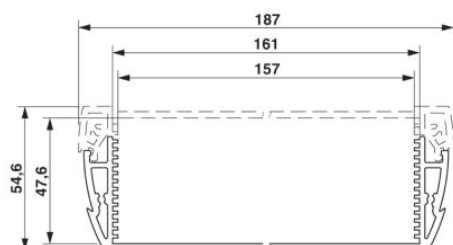

Technická data

Teplota prostředí (provoz)	-40 °C ... 85 °C

Certifikáty/Osvědčení

Aprobace

Vyžádané aprobace:

Aprobace z:

Výkres/schéma

Výkres v měřítku