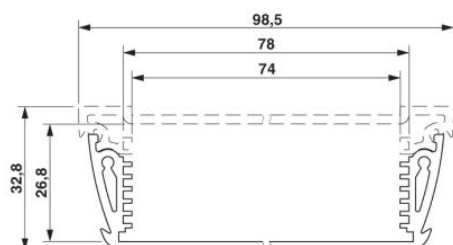

Technická data

Teplota prostředí (provoz)	-40 °C ... 85 °C

Certifikáty/Osvědčení

Aprobace

Vyžádané aprobace:

Aprobace z:

Výkres/schéma

Výkres v měřítku