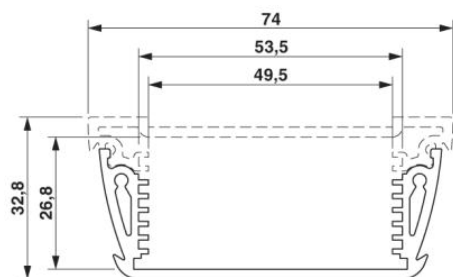

Technická data

Teplota prostředí (provoz)	-40 °C ... 85 °C

Certifikáty/Osvědčení

Aprobace

Vyžádané aprobace:

Aprobace z:

Výkres/schéma

Výkres v měřítku