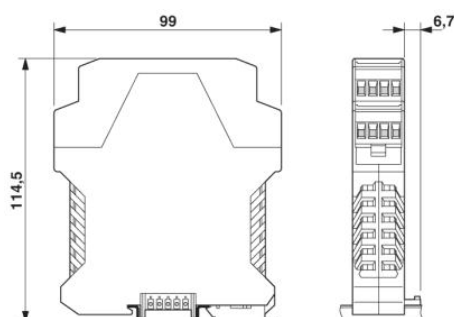

### Výkres/schéma

Výkres v měřítku

Rozměry pouzdra elektroniky  
 ME...TBUS... s dvoupátrovým horním  
 dílem

Rozměry pouzdra elektroniky  
 ME...TBUS... s dvoupátrovým horním  
 dílem

**Adresa**

PHOENIX CONTACT, s.r.o.  
Dornych 47  
617 00 Brno, Czech Republic  
Telefon +420 542 213 401  
Fax +420 542 213 701  
<http://www.phoenixcontact.cz>