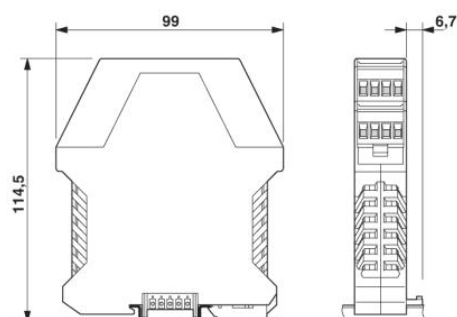

### Výkres/schéma

Výkres v měřítku

Rozměry pouzdra elektroniky  
 ME...TBUS... s dvoupátrovým horním  
 dílem

Rozměry pouzdra elektroniky  
 ME...TBUS... s dvoupátrovým horním  
 dílem

**Adresa**

PHOENIX CONTACT, s.r.o.  
Dornych 47  
617 00 Brno, Czech Republic  
Telefon +420 542 213 401  
Fax +420 542 213 701  
<http://www.phoenixcontact.cz>