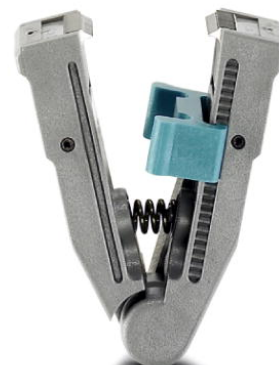

## WIREFOX 2,5/SB

Obj.č.: 1212369

<http://eshop.phoenixcontact.cz/phoenix/treeViewClick.do?UID=1212369>