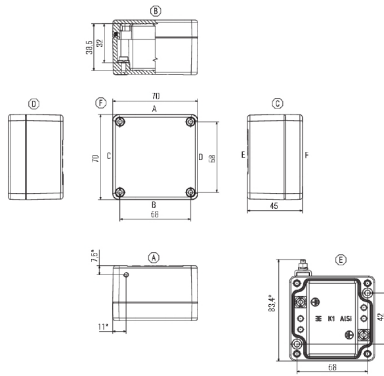

Rozměry a váhy

Šířka	70 mm	Šířka (v palcích)	2,756 inch
Výška	70 mm	Výška (v palcích)	2,756 inch
Hloubka	45 mm	Hloubka (v palcích)	1,772 inch
Rozměr při montáži – šířka	58 mm	Rozměr při montáži – výška	42 mm
Váha	220 g	Čistá hmotnost	251,5 g

Osvědčení

Schválení

ROHS

Shoda

Soubory ke stažení

Brožura/Katalog	MB KLIPPON ENCL.TECN.EN CAT 5 ENCL 17/18 EN FL RAILWAY 2014 EN
Osvědčení/Certifikát/Prohlášení o shodě	EU Declaration of Conformity - Klippon K Empty Enclosures - DoC DE PS2410 160412 001ISS01
Specifikací zakázky	Klippon K1 RAL7001_9529120000_DE Klippon K1 RAL7001_9529120000_EN
Technické údaje	EPLAN.WSCAD
Technické údaje	STEP
Uživatelská dokumentace	MB KLIPPON ENCL.TECN.DE Assembly guidelines - empty enclosures

Nákresy**Rozměrový výkres**

XX* 1441 144 6128840000