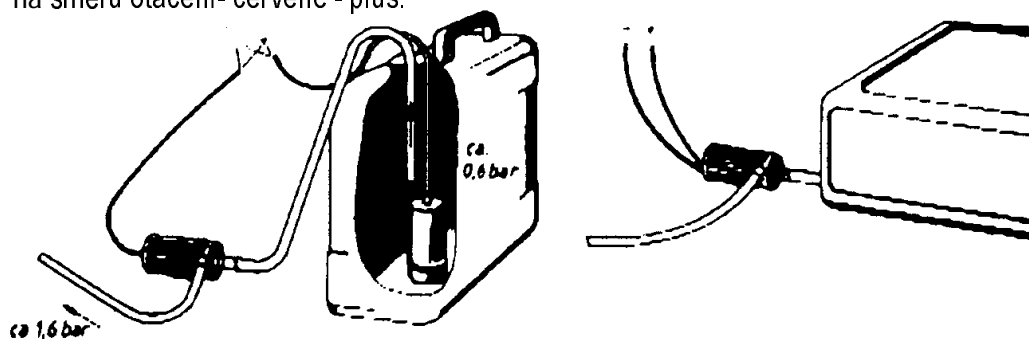

# Venkovní pumpa ROYAL

Objednací číslo: 53 74 54

Na 12V - stejnosměrný proud

Dopravní množství: 20l

Spotřeba: 30-35 W

**Tandemový přepínač s ponornou a venkovní pumpou, venkovní pumpa.**

Trakční oběh - těsnění- závislé  
na směru otáčení- červené - plus.

Zabudování mimo vodní tank nebo jako posilovací čerpadlo.

Velmi vhodné pro ponorné pumpy.

Oceňované čerpadlo s univerzálním nasazením - pro boilers, průtokové ohřivače, sprchy.

Výměna motoru je kdykoliv možná.