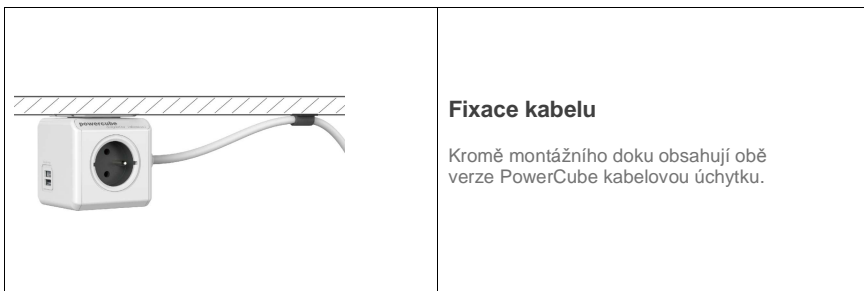

Fixace kabelu

Kromě montážního doku obsahují obě verze PowerCube kabelovou úchytku.

Bezpečnostní předpisy, údržba a čištění

Z bezpečnostních důvodů a z důvodů registrace (CE) neprovádějte žádné zásahy do rozbočovače. Případné opravy svěřte odbornému servisu. Nevystavujte tento výrobek přílišné vlhkosti, nenamáčejte jej do vody, nevystavujte jej vibracím, otřesům a přímému slunečnímu záření. Tento výrobek a jeho příslušenství nejsou žádné dětské hračky a nepatří do rukou malých dětí! Nenechávejte volně ležet obalový materiál. Fólie z umělých hmot představují nebezpečí pro děti, neboť by je mohly spolknout.

Pokud si nebudete vědět rady, jak tento výrobek používat a v návodu nenajdete potřebné informace, spojte se s naší technickou poradnou nebo požádejte o radu kvalifikovaného odborníka.

K čištění pouzdra používejte pouze měkký, mírně vodou navlhčený hadřík. Nepoužívejte žádné prostředky na drhnutí nebo chemická rozpouštědla (ředidla barev a laků), neboť by tyto prostředky mohly poškodit povrch a pouzdro výrobku.

Recyklace

Elektronické a elektrické produkty nesmějí být vyhazovány do domovních odpadů. Likviduje odpad na konci doby životnosti výrobku přiměřeně podle platných zákonných ustanovení.

Šetřete životní prostředí! Přispějte k jeho ochraně!