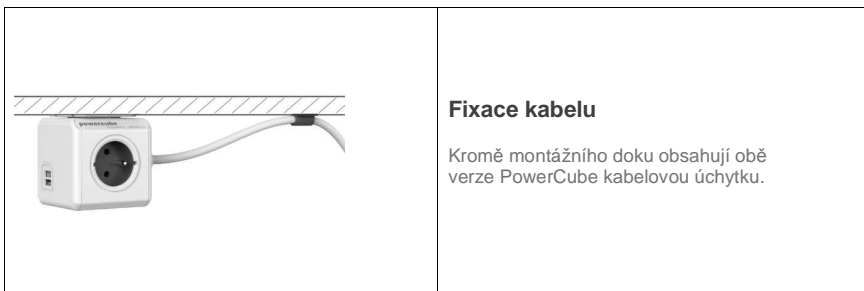

Fixace kabelu

Kromě montážního doku obsahují obě verze PowerCube kabelovou úchytku.

Bezpečnostní předpisy, údržba a čištění

Z bezpečnostních důvodů a z důvodů registrace (CE) neprovádějte žádné zásahy do rozbočovače. Případné opravy svěřte odbornému servisu. Nevystavujte tento výrobek přílišné vlhkosti, nenamáčejte jej do vody, nevystavujte jej vibracím, otřesům a přímému slunečnímu záření. Tento výrobek a jeho příslušenství nejsou žádné dětské hračky a nepatří do rukou malých dětí! Nenechávejte volně ležet obalový materiál. Fólie z umělých hmot představují nebezpečí pro děti, neboť by je mohly spolknout.

Pokud si nebudete vědět rady, jak tento výrobek používat a v návodu nenajdete potřebné informace, spojte se s naší technickou poradnou nebo požádejte o radu kvalifikovaného odborníka.

K čištění pouzdra používejte pouze měkký, mírně vodou navlhčený hadřík. Nepoužívejte žádné prostředky na drhnutí nebo chemická rozpouštědla (ředidla barev a laků), neboť by tyto prostředky mohly poškodit povrch a pouzdro výrobku.

Recyklace

Elektronické a elektrické produkty nesmějí být vyhazovány do domovních odpadů. Likviduje odpad na konci doby životnosti výrobku přiměřeně podle platných zákonných ustanovení.

Šetřete životní prostředí! Přispějte k jeho ochraně!