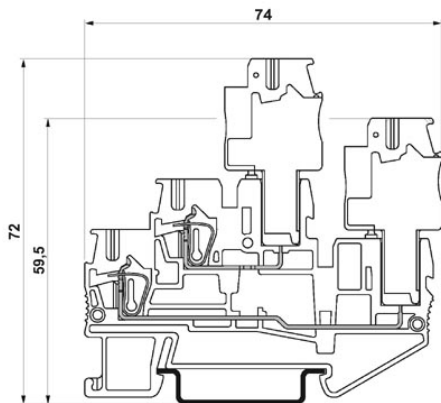

Výkres/schéma

Výkres v měřítku