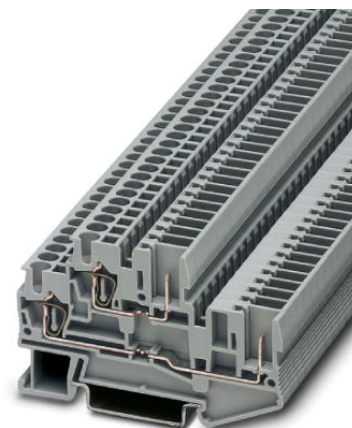

# STTB 2,5/2P

Obj.č.: 3040054

<http://eshop.phoenixcontact.cz/phoenix/treeViewClick.do?UID=3040054>

Dvoupatrová svorkovnice, Průřez: 0,08 mm<sup>2</sup> - 4 mm<sup>2</sup>, AWG: 28 - 12,  
 Typ připojení: Pružinové připojení/zástrčka, Šířka: 5,2 mm,  
 Barva: šedá, Způsob montáže: NS 35/15, NS 35/7,5

**Certifikáty/Osvědčení**

Aprobace

CSA, cULus Recognized, GOST, VDE Gutachten mit Fertigungsüberwachung, BV, DNV, GL, LR, RS, IECCEB Scheme

Vyžádané aprobace:

Aprobace z:

**Příslušenství**

Informace	Popis	Popis výrobku
<b>Kryt</b>		
3040096	D-STTB 2,5/ 2P	Zakončovací kryt, Délka: 71,5 mm, Šířka: 2,2 mm, Výška: 47,5 mm, Barva: šedá
3036725	DP PS-5	Distanční deska, Barva: červená
<b>Montáž</b>		
3030747	ATP-STTB 4	Oddělovací deska oddílů, Délka: 88,7 mm, Šířka: 2 mm, Výška: 53 mm, Barva: šedá
3022218	CLIPFIX 35	Koncovka pro rychlou montáž, pro nosnou lištu 35 mm, typ NS 35/7,5 nebo NS 35/15, možno osadit označovací profil ZB 8 a ZB 8/27, označení svorkovnic KLM 2 a KLM, šířka: 9,5 mm, barva: šedá
3022276	CLIPFIX 35-5	Koncovka pro rychlou montáž, pro nosnou lištu NS 35/7,5 nebo nosnou lištu NS 35/15, možno osadit označovacím štítkem ZB 5 a ZBF 5, popisovač svorkovnice KLM 2, KLM 3 a KML3L, možnost parkování pro FBS...5, FBS...6, KSS 5, KSS 6, šířka: 5,15 mm, barva: šedá
0800886	E/NS 35 N	Koncovka, šířka: 9,5 mm, barva: šedá
0801704	NS 35/ 7,5 AL UNPERF 2000MM	Nosná lišta neděrovaná, Šířka: 35 mm, Výška: 7,5 mm, Délka: 2000 mm, Barva: stříbrná
1206560	NS 35/ 7,5 CAP	Ukončovací díl nosné lišty, pro nosnou lištu NS 35/7,5
0801762	NS 35/ 7,5 CU UNPERF 2000MM	Profilová nosná lišta, materiál: měď, bez perforace, výška 7,5 mm, šířka 35 mm, délka: 2 m
0801733	NS 35/ 7,5 PERF 2000MM	Nosná lišta, materiál: pozinkovaná ocel a v silné vrstvě pasivovaná, perforovaná, výška 7,5 mm, šířka 35 mm, délka: 2 000 mm