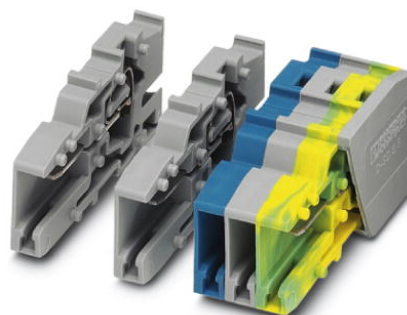

## SC 2,5/ 1-L

Obj.č.: 3042188

Obrázek ukazuje variantu SC 2,5/1L, v provedení, šedém, modrém a zelenožlutém

<http://eshop.phoenixcontact.cz/phoenix/treeViewClick.do?UID=3042188>

Spojka, Způsob připojení: Připojení tažnou pružinou, Počet pólů: 1, Průřez: 0,08 mm<sup>2</sup> - 4 mm<sup>2</sup>, AWG: 28 - 12, Šířka: 5,2 mm, Výška: 21,8 mm, Barva: šedá, Způsob montáže: na montážní desce

#### Rozměry

Šířka	5,2 mm
Délka	37,2 mm
Výška	21,8 mm

**Technická data**

Zatěžovací proud maximální	24 A (při průřezu vodiče 2,5 mm <sup>2</sup> )
Zatěžovací rázové napětí	6 kV
Stupeň znečištění	3
Kategorie přepětí	III
skupina izolačního materiálu	I
Přípojka podle normy	IEC 61984
Jmenovitý proud I <sub>N</sub>	24 A
Jmenovité napětí U <sub>N</sub>	500 V
Otevřená boční stěna	ja
Počet pólů	1