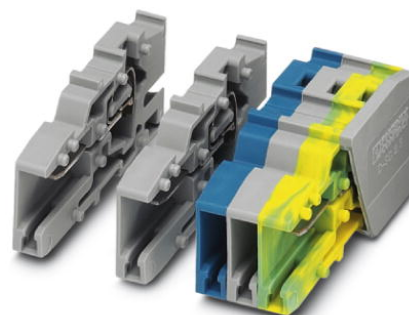

## SC 2,5/ 1-L BU

Obj.č.: 3042191

Obrázek ukazuje variantu SC 2,5/1L, v provedení, šedém, modrém a zelenožlutém

<http://eshop.phoenixcontact.cz/phoenix/treeViewClick.do?UID=3042191>

Spojka, Způsob připojení: Připojení tažnou pružinou, Počet pólů: 1, Průřez: 0,08 mm<sup>2</sup> - 4 mm<sup>2</sup>, AWG: 28 - 12, Šířka: 5,2 mm, Výška: 21,8 mm, Barva: modrá, Způsob montáže: na montážní desce

#### Rozměry

Šířka	5,2 mm
Délka	37,2 mm
Výška	21,8 mm

**Technická data**

Zatěžovací proud maximální	24 A (při průřezu vodiče 2,5 mm <sup>2</sup> )
Zatěžovací rázové napětí	6 kV
Stupeň znečištění	3
Kategorie přepětí	III
skupina izolačního materiálu	I
Přípojka podle normy	IEC 61984
Jmenovitý proud I <sub>N</sub>	24 A
Jmenovité napětí U <sub>N</sub>	500 V
Otevřená boční stěna	ja
Počet pólů	1