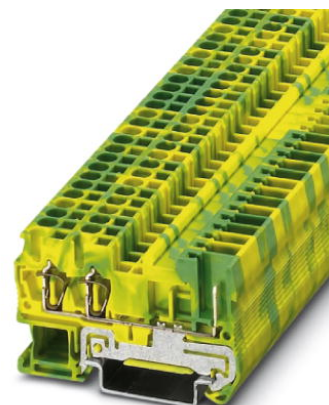

ST 2,5-TWIN/ 1P-PE

Obj.č.: 3042120

<http://eshop.phoenixcontact.cz/phoenix/treeViewClick.do?UID=3042120>

Řadová svornice pro ochranný vodič, Způsob připojení: Pružinové připojení/zástrčka, Průřez: 0,08 mm² - 4 mm², AWG: 28 - 12, Šířka: 5,2 mm, Barva: zeleno-žlutá, Způsob montáže: NS 35/7,5, NS 35/15

Technické údaje

Obecně

Počet pater	1
Počet přípojek	3
Barva	zeleno-žlutá
Izolační materiál	PA
Třída hořlavosti podle UL 94	V0

Rozměry

Šířka	5,2 mm
Délka	60,5 mm
Výška NS 35/7,5	36,5 mm
Výška NS 35/15	44 mm

Montáž

3030789	ATP-ST-TWIN	Oddělovací deska oddílů, Délka: 76,6 mm, Šířka: 2 mm, Výška: 45 mm, Barva: šedá
0801704	NS 35/ 7,5 AL UNPERF 2000MM	Nosná lišta neděrovaná, Šířka: 35 mm, Výška: 7,5 mm, Délka: 2000 mm, Barva: stříbrná
1206560	NS 35/ 7,5 CAP	Ukončovací díl nosné lišty, pro nosnou lištu NS 35/7,5
0801762	NS 35/ 7,5 CU UNPERF 2000MM	Profilová nosná lišta, materiál: měď, bez perforace, výška 7,5 mm, šířka 35 mm, délka: 2 m
0801733	NS 35/ 7,5 PERF 2000MM	Nosná lišta, materiál: pozinkovaná ocel a v silné vrstvě pasivovaná, perforovaná, výška 7,5 mm, šířka 35 mm, délka: 2 000 mm
0801681	NS 35/ 7,5 UNPERF 2000MM	Profilová nosná lišta, materiál: ocel, bez perforace, výška 7,5 mm, šířka 35 mm, délka: 2 m
1204119	NS 35/ 7,5 WH PERF 2000MM	Profilová montážní lišta 35 mm (NS 35)
1204122	NS 35/ 7,5 WH UNPERF 2000MM	Profilová montážní lišta 35 mm (NS 35)
1206421	NS 35/ 7,5 ZN PERF 2000MM	Profilová nosná lišta, materiál: pozinkování, perforovaná, výška 7,5 mm, šířka 35 mm, délka: 2 m
1206434	NS 35/ 7,5 ZN UNPERF 2000MM	Profilová nosná lišta, materiál: pozinkování, bez perforace, výška 7,5 mm, šířka 35 mm, délka: 2 m