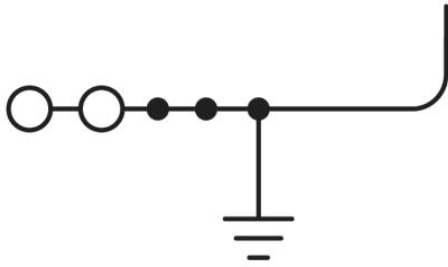

Výkres/schéma

Schéma zapojení